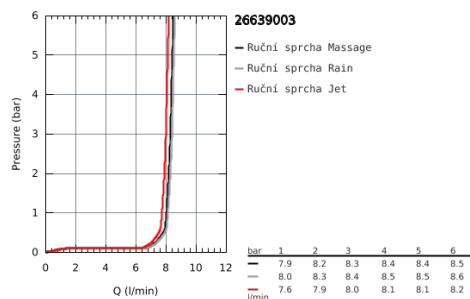

26 639 003 TEMPESTA 110 WALL HOLDER SET 3 SPRAYS (RAIN, JET, MASSAGE)

POPIS PRODUKTU

- Barva: chrom
- součásti:
 - ruční sprcha Tempesta 110 (28 419)
 - nástěnný držák sprchy Tempesta, nenastavitelný (28 605)
 - sprchová hadice Relexaflex 1750 mm 1/2" x 1/2" (28 154)
- GROHE Water Saving – méně vody, dokonalý průtok
- GROHE SmartSwitch - easily rotate the dial to enjoy your preferred spray option
- GROHE DreamSpray – perfektní proud vody
- povrchová úprava GROHE Long-Life
- Odvápňovací systém SpeedClean
- Inner WaterGuide – Vnitřní izolace pro ochranu povrchu a proti opaření
- Silikonový kroužek ShockProof, který zabraňuje škodám v případě upuštění
- maximum flow rate (at 3 bar): 7.4 l/min
- doporučený tlak vody min. 1,0 bar
- vhodná pro průtokové ohřívače
- exkluzivně v kanálu Professional