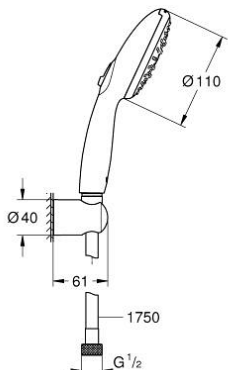

26 639 003 TEMPESTA 110 WALL HOLDER SET 3 SPRAYS (RAIN, JET, MASSAGE)

POPIS PRODUKTU

- Barva: chrom
- součásti:
 - ruční sprcha Tempesta 110 (28 419)
 - nástěnný držák sprchy Tempesta, nenastavitelný (28 605)
 - sprchová hadice Relexaflex 1750 mm 1/2" x 1/2" (28 154)
- GROHE Water Saving – méně vody, dokonalý průtok
- GROHE SmartSwitch - easily rotate the dial to enjoy your preferred spray option
- GROHE DreamSpray – perfektní proud vody
- povrchová úprava GROHE Long-Life
- Odvápňovací systém SpeedClean
- Inner WaterGuide – Vnitřní izolace pro ochranu povrchu a proti opaření
- Silikonový kroužek ShockProof, který zabraňuje škodám v případě upuštění
- maximum flow rate (at 3 bar): 7.4 l/min
- doporučený tlak vody min. 1,0 bar
- vhodná pro průtokové ohřívače
- exkluzivně v kanálu Professional

Pure Freude
an Wasser

26 639 003 TEMPESTA 110 WALL HOLDER SET 3 SPRAYS (RAIN, JET, MASSAGE)

NÁHRADNÍ DÍLY , dubna 2020 – Nyní

1: Sítko (Č. obj. 0700200M)