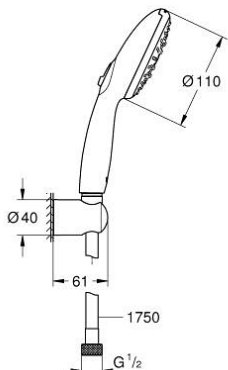

## 27 849 003 TEMPESTA 110 WALL HOLDER SET 3 SPRAYS (RAIN, JET, MASSAGE)

### POPIS PRODUKTU

- Barva: chrom
- součásti:
  - ruční sprcha Tempesta 110 (28 261)
  - nástěnný držák sprchy Tempesta, nenastavitelný (28 605)
  - sprchová hadice Relexaflex 1750 mm 1/2" × 1/2" (28 154)
- GROHE SmartSwitch - easily rotate the dial to enjoy your preferred spray option
- GROHE DreamSpray – perfektní proud vody
- povrchová úprava GROHE Long-Life
- Odvápňovací systém SpeedClean
- Inner WaterGuide – Vnitřní izolace pro ochranu povrchu a proti opaření
- Silikonový kroužek ShockProof, který zabraňuje škodám v případě upuštění
- maximální průtok (při tlaku 3 bary): 13,5 l/min
- doporučený tlak vody min. 1,0 bar
- vhodná pro průtokové ohřivače
- exkluzivně v kanálu Professional

## 27 849 003 TEMPESTA 110 WALL HOLDER SET 3 SPRAYS (RAIN, JET, MASSAGE)

NÁHRADNÍ DÍLY , dubna 2020 – Nyní

1: Sítko (Č. obj. 0700200M)