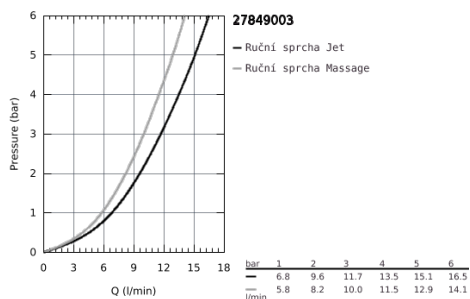

## 27 849 003 TEMPESTA 110 WALL HOLDER SET 3 SPRAYS (RAIN, JET, MASSAGE)

### POPIS PRODUKTU

- Barva: chrom
- součásti:
  - ruční sprcha Tempesta 110 (28 261)
  - nástěnný držák sprchy Tempesta, nenastavitelný (28 605)
  - sprchová hadice Relexaflex 1750 mm 1/2" × 1/2" (28 154)
- GROHE SmartSwitch - easily rotate the dial to enjoy your preferred spray option
- GROHE DreamSpray – perfektní proud vody
- povrchová úprava GROHE Long-Life
- Odvápňovací systém SpeedClean
- Inner WaterGuide – Vnitřní izolace pro ochranu povrchu a proti opaření
- Silikonový kroužek ShockProof, který zabraňuje škodám v případě upuštění
- maximální průtok (při tlaku 3 bary): 13,5 l/min
- doporučený tlak vody min. 1,0 bar
- vhodná pro průtokové ohřivače
- exkluzivně v kanálu Professional