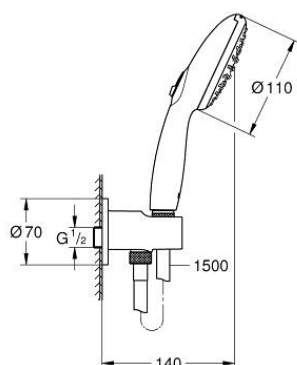

26 406 243 3 TEMPESTA 110 SET S DRŽÁKEM NA ZEĎ

POPIS PRODUKTU

- Barva: matte black
- součásti:
 - ruční sprcha Tempesta 110 (26 161)
 - shower outlet elbow 1/2" with wall shower holder (28 628)
 - závit samec
 - ochrana proti zpětnému toku vody
 - shower hose Relexaflex 1500 mm 1/2" x 1/2"
 - GROHE Water Saving – méně vody, dokonalý průtok
 - GROHE SmartSwitch - easily rotate the dial to enjoy your preferred spray option
 - GROHE DreamSpray – perfektní proud vody
 - povrchová úprava GROHE Long-Life
 - Odvápňovací systém SpeedClean
 - Inner WaterGuide – Vnitřní izolace pro ochranu povrchu a proti opaření
 - Silikonový kroužek ShockProof, který zabraňuje škodám v případě upuštění
- maximum flow rate (at 3 bar): 7.4 l/min
- doporučený tlak vody min. 1,0 bar
- vhodná pro průtokové ohřívače
- exkluzivně v kanálu Professional

26 406 243 3 TEMPESTA 110 SET S DRŽÁKEM NA ZEĎ

NÁHRADNÍ DÍLY , února 2023 – Nyní

1: Sítko (Č. obj. 0700200M)

2: Zpětná klapka (Č. obj. 08565000)