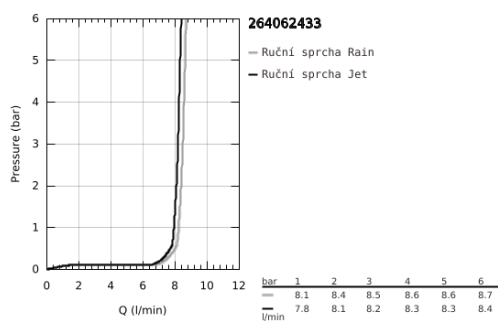

26 406 243 3 TEMPESTA 110 SET S DRŽÁKEM NA ZEĎ

POPIS PRODUKTU

- Barva: matte black
- součásti:
 - ruční sprcha Tempesta 110 (26 161)
 - shower outlet elbow 1/2" with wall shower holder (28 628)
 - závit samec
 - ochrana proti zpětnému toku vody
 - shower hose Relexaflex 1500 mm 1/2" x 1/2"
 - GROHE Water Saving – méně vody, dokonalý průtok
 - GROHE SmartSwitch - easily rotate the dial to enjoy your preferred spray option
 - GROHE DreamSpray – perfektní proud vody
 - povrchová úprava GROHE Long-Life
 - Odvápňovací systém SpeedClean
 - Inner WaterGuide – Vnitřní izolace pro ochranu povrchu a proti opaření
 - Silikonový kroužek ShockProof, který zabraňuje škodám v případě upuštění
- maximum flow rate (at 3 bar): 7.4 l/min
- doporučený tlak vody min. 1,0 bar
- vhodná pro průtokové ohřívače
- exkluzivně v kanálu Professional