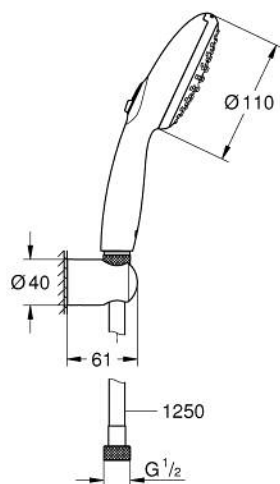

## 26 164 003 TEMPESTA 110 SET S DRŽÁKEM NA ZEĎ

### POPIS PRODUKTU

- Barva: chrom
- součásti:
  - ruční sprcha Tempesta 110 (26 161)
  - nástěnný držák sprchy Tempesta, nenastavitelný (28 605)
  - sprchová hadice Relexaflex 1250 mm 1/2" x 1/2" (28 150)
- GROHE Water Saving – méně vody, dokonalý průtok
- GROHE SmartSwitch - easily rotate the dial to enjoy your preferred spray option
- GROHE DreamSpray – perfektní proud vody
- povrchová úprava GROHE Long-Life
- Odvápňovací systém SpeedClean
- Inner WaterGuide – Vnitřní izolace pro ochranu povrchu a proti opaření
- Silikonový kroužek ShockProof, který zabraňuje škodám v případě upuštění
- maximální průtok (při tlaku 3 bary): 8,5 l/min
- doporučený tlak vody min. 1,0 bar
- vhodná pro průtokové ohřívače
- exkluzivně v kanálu Professional

## 26 164 003 TEMPESTA 110 SET S DRŽÁKEM NA ZEĎ

NÁHRADNÍ DÍLY , listopadu 2021 – Nyní

1: Sítko (Č. obj. 0700200M)