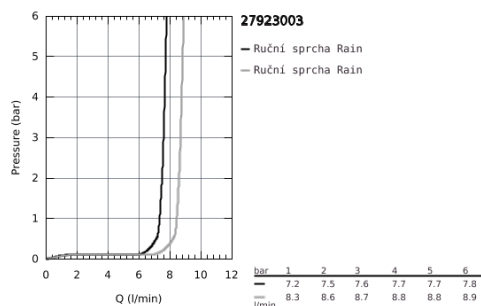

27 923 003 TEMPESTA 110 RUČNÍ SPRCHA

POPIS PRODUKTU

- Barva: chrom
- Rain
- GROHE Water Saving – méně vody, dokonalý průtok
- GROHE DreamSpray – perfektní proud vody
- povrchová úprava GROHE Long-Life
- Odvápňovací systém SpeedClean
- Inner WaterGuide – Vnitřní izolace pro ochranu povrchu a proti opaření
- Silikonový kroužek ShockProof, který zabraňuje škodám v případě upuštění
- univerzální instalační systém kompatibilní se všemi standardními sprchovými hadicemi
- maximum flow rate (at 3 bar): 7.6 l/min
- doporučený tlak vody min. 1,0 bar
- vhodná pro průtokové ohřivače
- exkluzivně v kanálu Professional

Pure Freude
an Wasser

27 923 003 TEMPESTA 110 RUČNÍ SPRCHA

NÁHRADNÍ DÍLY , listopadu 2021 – Nyní

1: Sítko (Č. obj. 0700200M)