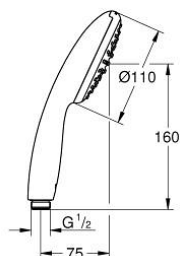

27 923 003 TEMPESTA 110 RUČNÍ SPRCHA

POPIS PRODUKTU

- Barva: chrom
- Rain
- GROHE Water Saving – méně vody, dokonalý průtok
- GROHE DreamSpray – perfektní proud vody
- povrchová úprava GROHE Long-Life
- Odvápňovací systém SpeedClean
- Inner WaterGuide – Vnitřní izolace pro ochranu povrchu a proti opaření
- Silikonový kroužek ShockProof, který zabraňuje škodám v případě upuštění
- univerzální instalační systém kompatibilní se všemi standardními sprchovými hadicemi
- maximum flow rate (at 3 bar): 7.6 l/min
- doporučený tlak vody min. 1,0 bar
- vhodná pro průtokové ohřivače
- exkluzivně v kanálu Professional

Pure Freude
an Wasser

27 923 003 TEMPESTA 110 RUČNÍ SPRCHA

NÁHRADNÍ DÍLY , listopadu 2021 – Nyní

1: Sítko (Č. obj. 0700200M)