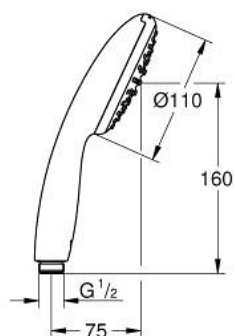

27 852 003 TEMPESTA 110 RUČNÍ SPRCHA

POPIS PRODUKTU

- Barva: chrom
- Rain
- GROHE DreamSpray – perfektní proud vody
- povrchová úprava GROHE Long-Life
- Odvápňovací systém SpeedClean
- Inner WaterGuide – Vnitřní izolace pro ochranu povrchu a proti opaření
- Silikonový kroužek ShockProof, který zabraňuje škodám v případě upuštění
- univerzální instalační systém kompatibilní se všemi standardními sprchovými hadicemi
- maximální průtok (při tlaku 3 bary): 16,6 l/min
- doporučený tlak vody min. 1,0 bar
- vhodná pro průtokové ohřívače
- exkluzivně v kanálu Professional

Pure Freude
an Wasser

27 852 003 TEMPESTA 110 RUČNÍ SPRCHA

NÁHRADNÍ DÍLY , dubna 2020 – Nyní

1: Sítko (Č. obj. 0700200M)