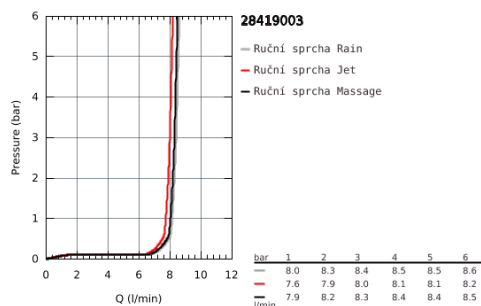

## 28 419 003 TEMPESTA 110 RUČNÍ SPRCHA 3 PROUDY

### POPIS PRODUKTU

- Barva: chrom
- Rain, Jet, Massage
- GROHE Water Saving – méně vody, dokonalý průtok
- GROHE SmartSwitch - easily rotate the dial to enjoy your preferred spray option
- GROHE DreamSpray – perfektní proud vody
- povrchová úprava GROHE Long-Life
- Odvápňovací systém SpeedClean
- Inner WaterGuide – Vnitřní izolace pro ochranu povrchu a proti opaření
- Silikonový kroužek ShockProof, který zabraňuje škodám v případě upuštění
- univerzální instalační systém kompatibilní se všemi standardními sprchovými hadicemi
- maximální průtok (při tlaku 3 bary): 8,4 l/min
- doporučený tlak vody min. 1,0 bar
- vhodná pro průtokové ohřivače
- exkluzivně v kanálu Professional