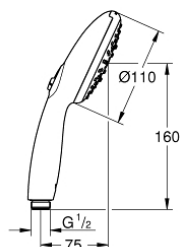

## 28 419 003 TEMPESTA 110 RUČNÍ SPRCHA 3 PROUDY

### POPIS PRODUKTU

- Barva: chrom
- Rain, Jet, Massage
- GROHE Water Saving – méně vody, dokonalý průtok
- GROHE SmartSwitch - easily rotate the dial to enjoy your preferred spray option
- GROHE DreamSpray – perfektní proud vody
- povrchová úprava GROHE Long-Life
- Odvápňovací systém SpeedClean
- Inner WaterGuide – Vnitřní izolace pro ochranu povrchu a proti opaření
- Silikonový kroužek ShockProof, který zabraňuje škodám v případě upuštění
- univerzální instalační systém kompatibilní se všemi standardními sprchovými hadicemi
- maximální průtok (při tlaku 3 bary): 8,4 l/min
- doporučený tlak vody min. 1,0 bar
- vhodná pro průtokové ohřivače
- exkluzivně v kanálu Professional