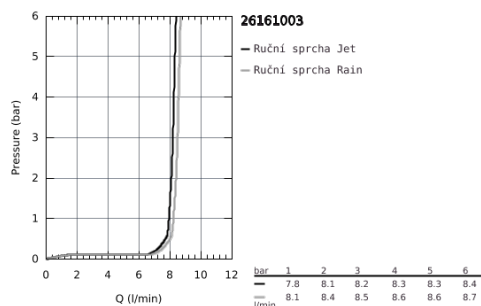

26 161 003 TEMPESTA 110 RUČNÍ SPRCHA 2 PROUDY

POPIS PRODUKTU

- Barva: chrom
- Rain, Jet
- GROHE Water Saving – méně vody, dokonalý průtok
- GROHE SmartSwitch - easily rotate the dial to enjoy your preferred spray option
- GROHE DreamSpray – perfektní proud vody
- povrchová úprava GROHE Long-Life
- Odvápňovací systém SpeedClean
- Inner WaterGuide – Vnitřní izolace pro ochranu povrchu a proti opaření
- Silikonový kroužek ShockProof, který zabraňuje škodám v případě upuštění
- univerzální instalační systém kompatibilní se všemi standardními sprchovými hadicemi
- maximum flow rate (at 3 bar): 7.4 l/min
- doporučený tlak vody min. 1,0 bar
- vhodná pro průtokové ohřívače
- exkluzivně v kanálu Professional

Pure Freude
an Wasser

26 161 003 TEMPESTA 110 RUČNÍ SPRCHA 2 PROUDY

NÁHRADNÍ DÍLY , dubna 2020 – Nyní

1: Sítko (Č. obj. 0700200M)