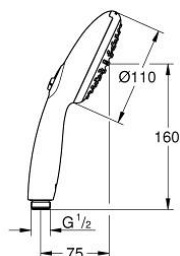

26 161 003 TEMPESTA 110 RUČNÍ SPRCHA 2 PROUDY

POPIS PRODUKTU

- Barva: chrom
- Rain, Jet
- GROHE Water Saving – méně vody, dokonalý průtok
- GROHE SmartSwitch - easily rotate the dial to enjoy your preferred spray option
- GROHE DreamSpray – perfektní proud vody
- povrchová úprava GROHE Long-Life
- Odvápňovací systém SpeedClean
- Inner WaterGuide – Vnitřní izolace pro ochranu povrchu a proti opaření
- Silikonový kroužek ShockProof, který zabraňuje škodám v případě upuštění
- univerzální instalační systém kompatibilní se všemi standardními sprchovými hadicemi
- maximum flow rate (at 3 bar): 7.4 l/min
- doporučený tlak vody min. 1,0 bar
- vhodná pro průtokové ohřívače
- exkluzivně v kanálu Professional

Pure Freude
an Wasser

26 161 003 TEMPESTA 110 RUČNÍ SPRCHA 2 PROUDY

NÁHRADNÍ DÍLY , dubna 2020 – Nyní

1: Sítko (Č. obj. 0700200M)