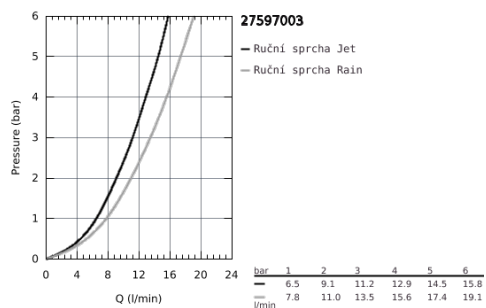

27 597 003 TEMPESTA 110 RUČNÍ SPRCHA 2 PROUDY

POPIS PRODUKTU

- Barva: chrom
- Rain, Jet
- GROHE SmartSwitch - easily rotate the dial to enjoy your preferred spray option
- GROHE DreamSpray – perfektní proud vody
- povrchová úprava GROHE Long-Life
- Odvápňovací systém SpeedClean
- Inner WaterGuide – Vnitřní izolace pro ochranu povrchu a proti opáření
- Silikonový kroužek ShockProof, který zabraňuje škodám v případě upuštění
- univerzální instalační systém kompatibilní se všemi standardními sprchovými hadicemi
- maximální průtok (při tlaku 3 bary): 13,5 l/min
- doporučený tlak vody min. 1,0 bar
- vhodná pro průtokové ohřívače
- exkluzivně v kanálu Professional

Pure Freude
an Wasser

27 597 003 TEMPESTA 110 RUČNÍ SPRCHA 2 PROUDY

NÁHRADNÍ DÍLY , dubna 2020 – Nyní

1: Sítko (Č. obj. 0700200M)