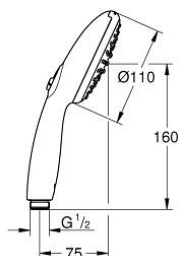

27 597 003 TEMPESTA 110 RUČNÍ SPRCHA 2 PROUDY

POPIS PRODUKTU

- Barva: chrom
- Rain, Jet
- GROHE SmartSwitch - easily rotate the dial to enjoy your preferred spray option
- GROHE DreamSpray – perfektní proud vody
- povrchová úprava GROHE Long-Life
- Odvápňovací systém SpeedClean
- Inner WaterGuide – Vnitřní izolace pro ochranu povrchu a proti opáření
- Silikonový kroužek ShockProof, který zabraňuje škodám v případě upuštění
- univerzální instalační systém kompatibilní se všemi standardními sprchovými hadicemi
- maximální průtok (při tlaku 3 bary): 13,5 l/min
- doporučený tlak vody min. 1,0 bar
- vhodná pro průtokové ohřívače
- exkluzivně v kanálu Professional

Pure Freude
an Wasser

27 597 003 TEMPESTA 110 RUČNÍ SPRCHA 2 PROUDY

NÁHRADNÍ DÍLY , dubna 2020 – Nyní

1: Sítko (Č. obj. 0700200M)