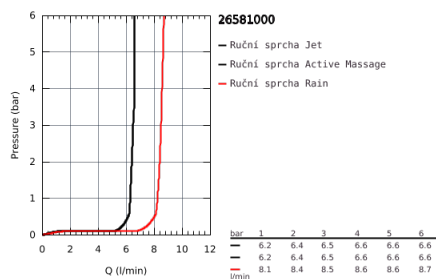

26 581 000 RAINSHOWER SMARTACTIVE 130 SET PRO UPEVNĚNÍ NA ZEĎ SE 3 PROUDY

POPIS PRODUKTU

- Barva: chrom
- součásti:
 - Rainshower SmartActive 130 ruční sprcha (26 574)
 - nástěnný držák sprchy (27 056)
 - Sprchová hadice Silverflex 1 500 mm (28 364)
 - GROHE Water Saving 9,5 l/min omezovač průtoku
 - GROHE DreamSpray – perfektní proud vody
 - povrchová úprava GROHE Long-Life
 - Odvápňovací systém SpeedClean
 - Izolace Inner WaterGuide pro delší životnost
 - Zarážka TwistStop zabraňující kroucení hadice
- vhodná pro průtokové ohřívače

26 581 000 RAINSHOWER SMARTACTIVE 130 SET PRO UPEVNĚNÍ NA ZEĎ SE 3 PROUDY

26 581 000 **RAINSHOWER SMARTACTIVE 130 SET PRO UPEVNĚNÍ NA ZEĎ SE 3 PROUDY**

NÁHRADNÍ DÍLY , března 2018 – Nyní

1: Sítko (Č. obj. 0700200M)