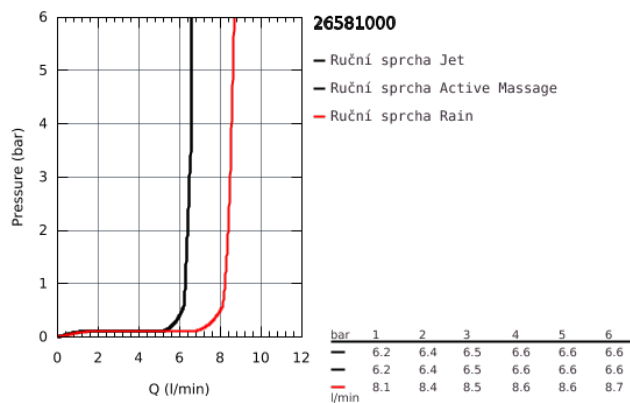

26 581 000 RAINSHOWER SMARTACTIVE 130 SET PRO UPEVNĚNÍ NA ZEĎ SE 3 PROUDY

POPIS PRODUKTU

- Barva: chrom
- součásti:
 - Rainshower SmartActive 130 ruční sprcha (26 574)
 - nástěnný držák sprchy (27 056)
 - Sprchová hadice Silverflex 1 500 mm (28 364)
 - GROHE Water Saving 9,5 l/min omezovač průtoku
 - GROHE DreamSpray – perfektní proud vody
 - povrchová úprava GROHE Long-Life
 - Odvápňovací systém SpeedClean
 - Izolace Inner WaterGuide pro delší životnost
 - Zarážka TwistStop zabraňující kroucení hadice
- vhodná pro průtokové ohřívače

26 581 000 RAINSHOWER SMARTACTIVE 130 SET PRO UPEVNĚNÍ NA ZEĎ SE 3 PROUDY

26 581 000 **RAINSHOWER SMARTACTIVE 130 SET PRO UPEVNĚNÍ NA ZEĎ SE 3 PROUDY**

NÁHRADNÍ DÍLY , března 2018 – Nyní

1: Sítko (Č. obj. 0700200M)