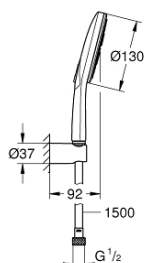

26 581 000 RAINSHOWER SMARTACTIVE 130 SET PRO UPEVNĚNÍ NA ZEĎ SE 3 PROUDY

POPIS PRODUKTU

- Barva: chrom
- součásti:
 - Rainshower SmartActive 130 ruční sprcha (26 574)
 - nástěnný držák sprchy (27 056)
 - Sprchová hadice Silverflex 1 500 mm (28 364)
 - GROHE Water Saving 9,5 l/min omezovač průtoku
 - GROHE DreamSpray – perfektní proud vody
 - povrchová úprava GROHE Long-Life
 - Odvápňovací systém SpeedClean
 - Izolace Inner WaterGuide pro delší životnost
 - Zarážka TwistStop zabraňující kroucení hadice
- vhodná pro průtokové ohřívače

26 581 000 RAINSHOWER SMARTACTIVE 130 SET PRO UPEVNĚNÍ NA ZEĎ SE 3 PROUDY

26 581 000 **RAINSHOWER SMARTACTIVE 130 SET PRO UPEVNĚNÍ NA ZEĎ SE 3 PROUDY**

NÁHRADNÍ DÍLY , března 2018 – Nyní

1: Sítko (Č. obj. 0700200M)