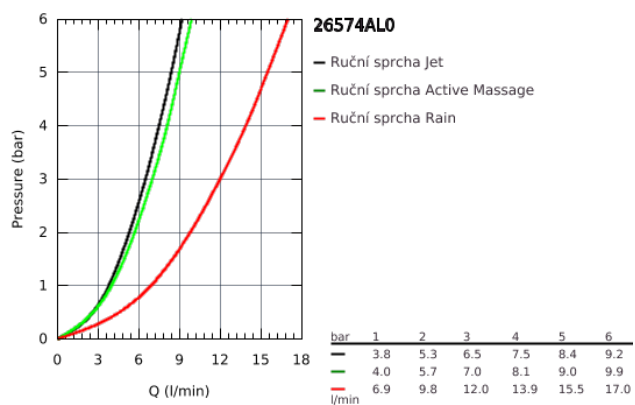

26 574 AL0 RUČNÍ SPRCHA 3 PROUDY

POPIS PRODUKTU

- spray plate brushed hard graphite
- GROHE Rain včetně DripStop, Jet včetně DripStop, ActiveMassage
- **GROHE EcoJoy** 9,5 l/min omezovač průtoku
- **GROHE DreamSpray** perfektní vodní paprsky
- výběr sprchových proudů GROHE SmartTip pomocí tlačítka
- GROHE RainStart - ruční sprcha vždy začíná proudem Rain
- **GROHE StarLight** povrch
- **GROHE SpeedClean** - odstranění vodního kamene přetřením
- **Vnitřní WaterGuide** pro delší životnost
- Univerzální upevňovací systém: Vhodný ke všem standardním sprchovým hadicím
- vhodné pro průtokové ohřívače vody

26 574 AL0 RUČNÍ SPRCHA 3 PROUDY

Pure Freude
an Wasser

26 574 AL0 RUČNÍ SPRCHA 3 PROUDY

NÁHRADNÍ DÍLY

1: Sítko (Č. obj. 0700200M)