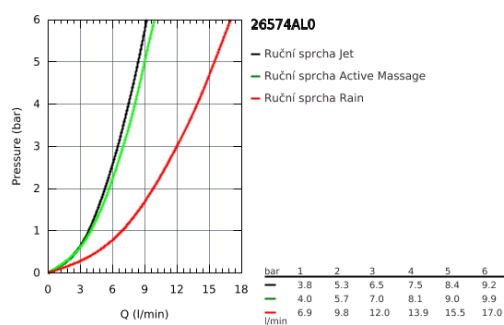

26 574 AL0 RUČNÍ SPRCHA 3 PROUDY

POPIS PRODUKTU

- spray plate brushed hard graphite
- GROHE Rain včetně DripStop, Jet včetně DripStop, ActiveMassage
- **GROHE EcoJoy** 9,5 l/min omezovač průtoku
- **GROHE DreamSpray** perfektní vodní paprsky
- výběr sprchových proudů GROHE SmartTip pomocí tlačítka
- GROHE RainStart - ruční sprcha vždy začíná proudem Rain
- **GROHE StarLight** povrch
- **GROHE SpeedClean** - odstranění vodního kamene přetřením
- **Vnitřní WaterGuide** pro delší životnost
- Univerzální upevňovací systém: Vhodný ke všem standardním sprchovým hadicím
- vhodné pro průtokové ohřívače vody

26 574 AL0 RUČNÍ SPRCHA 3 PROUDY

Pure Freude
an Wasser

26 574 AL0 RUČNÍ SPRCHA 3 PROUDY

NÁHRADNÍ DÍLY

1: Sítko (Č. obj. 0700200M)