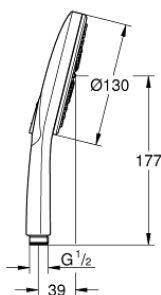

26 574 AL0 RUČNÍ SPRCHA 3 PROUDY

POPIS PRODUKTU

- spray plate brushed hard graphite
- GROHE Rain včetně DripStop, Jet včetně DripStop, ActiveMassage
- **GROHE EcoJoy** 9,5 l/min omezovač průtoku
- **GROHE DreamSpray** perfektní vodní paprsky
- výběr sprchových proudů GROHE SmartTip pomocí tlačítka
- GROHE RainStart - ruční sprcha vždy začíná proudem Rain
- **GROHE StarLight** povrch
- **GROHE SpeedClean** - odstranění vodního kamene přetřením
- **Vnitřní WaterGuide** pro delší životnost
- Univerzální upevňovací systém: Vhodný ke všem standardním sprchovým hadicím
- vhodné pro průtokové ohřívače vody

26 574 AL0 RUČNÍ SPRCHA 3 PROUDY

Pure Freude
an Wasser

26 574 AL0 RUČNÍ SPRCHA 3 PROUDY

NÁHRADNÍ DÍLY

1: Sítko (Č. obj. 0700200M)