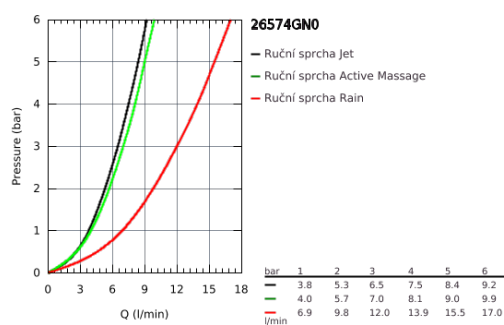

## 26 574 GN0 RAINSHOWER SMARTACTIVE 130 RUČNÍ SPRCHA 3 PROUDY

### POPIS PRODUKTU

- spray plate brushed cool sunrise
- GROHE Rain včetně DripStop, Jet včetně DripStop, ActiveMassage
- GROHE EcoJoy 9,5 l/min omezovač průtoku
- GROHE DreamSpray perfektní vodní paprsky
- výběr sprchových proudů GROHE SmartTip pomocí tlačítka
- GROHE StarLight povrch
- GROHE SpeedClean - odstranění vodního kamene přetřením
- Vnitřní WaterGuide pro delší životnost
- Univerzální upevňovací systém: Vhodný ke všem standardním sprchovým hadicím
- vhodné pro průtokové ohřívače vody