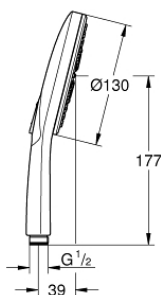

26 574 GN0 RAINSHOWER SMARTACTIVE 130 RUČNÍ SPRCHA 3 PROUDY

POPIS PRODUKTU

- spray plate brushed cool sunrise
- GROHE Rain včetně DripStop, Jet včetně DripStop, ActiveMassage
- GROHE EcoJoy 9,5 l/min omezovač průtoku
- GROHE DreamSpray perfektní vodní paprsky
- výběr sprchových proudů GROHE SmartTip pomocí tlačítka
- GROHE StarLight povrch
- GROHE SpeedClean - odstranění vodního kamene přetřením
- Vnitřní WaterGuide pro delší životnost
- Univerzální upevňovací systém: Vhodný ke všem standardním sprchovým hadicím
- vhodné pro průtokové ohřívače vody