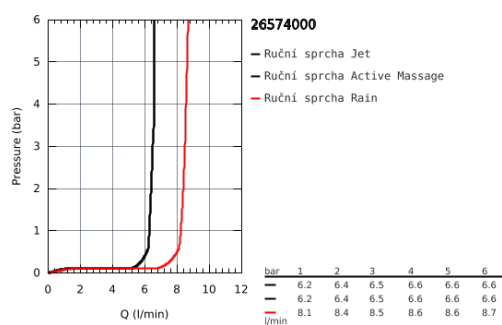

26 574 000 RAINSHOWER SMARTACTIVE 130 RUČNÍ SPRCHA 3 PROUDY

POPIS PRODUKTU

- chromová spodní část sprchy
- GROHE Rain včetně DripStop, Jet včetně DripStop, ActiveMassage
- GROHE EcoJoy 9,5 l/min omezovač průtoku
- GROHE DreamSpray perfektní vodní paprsky
- výběr sprchových proudů GROHE SmartTip pomocí tlačítka
- GROHE StarLight chromový povrch
- GROHE SpeedClean - odstranění vodního kamene přetřením
- Vnitřní WaterGuide pro delší životnost
- Univerzální upevňovací systém: Vhodný ke všem standardním sprchovým hadicím
- vhodné pro průtokové ohřívače vody

Certifikát NF - Classement E0 C1 A3 U3