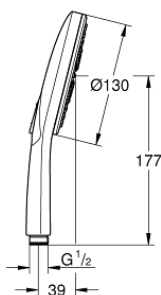

POPIS PRODUKTU

- chromová spodní část sprchy
- GROHE Rain včetně DripStop, Jet včetně DripStop, ActiveMassage
- GROHE EcoJoy 9,5 l/min omezovač průtoku
- GROHE DreamSpray perfektní vodní paprsky
- výběr sprchových proudů GROHE SmartTip pomocí tlačítka
- GROHE StarLight chromový povrch
- GROHE SpeedClean - odstranění vodního kamene přetřením
- Vnitřní WaterGuide pro delší životnost
- Univerzální upevňovací systém: Vhodný ke všem standardním sprchovým hadicím
- vhodné pro průtokové ohřívače vody

Certifikát NF - Classement E0 C1 A3 U3