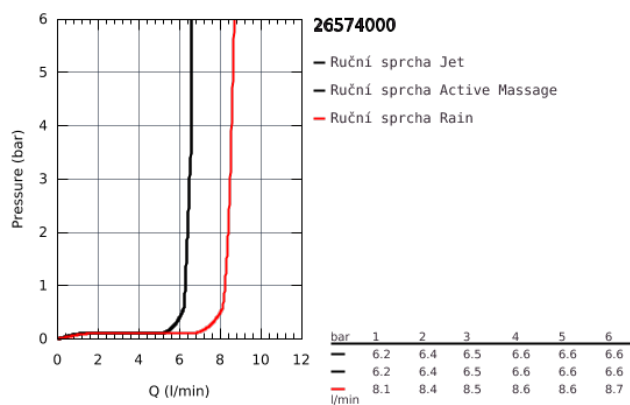

26 574 000 RAINSHOWER SMARTACTIVE 130 RUČNÍ SPRCHA 3 PROUDY