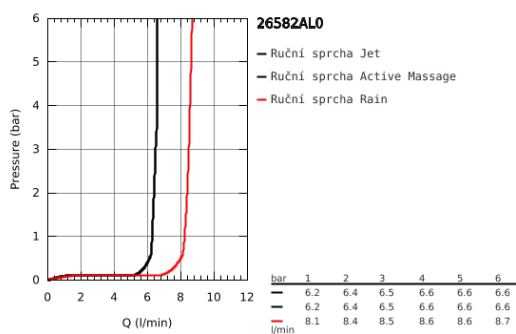

## 26 582 AL0 RAINSHOWER SMARTACTIVE 130 CUBE RUČNÍ SPRCHA 3 PROUDY

### POPIS PRODUKTU

- Barva: kartáčovaný Hard Graphite
- spray plate brushed hard graphite
- GROHE Rain včetně DripStop, Jet včetně DripStop, ActiveMassage
- GROHE Water Saving 9,5 l/min omezovač průtoku
- GROHE DreamSpray – perfektní proud vody
- výběr sprchových proudů GROHE SmartTip pomocí tlačítka
- GROHE Long-Life povrch
- Odvápňovací systém SpeedClean
- Izolace Inner WaterGuide pro delší životnost
- univerzální instalační systém kompatibilní se všemi standardními sprchovými hadicemi
- vhodná pro průtokové ohřívače
- doporučený tlak vody min. 1,0 bar