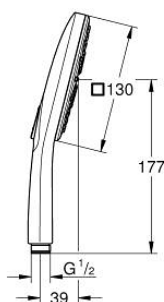

## 26 582 AL0 RAINSHOWER SMARTACTIVE 130 CUBE RUČNÍ SPRCHA 3 PROUDY

### POPIS PRODUKTU

- Barva: kartáčovaný Hard Graphite
- spray plate brushed hard graphite
- GROHE Rain včetně DripStop, Jet včetně DripStop, ActiveMassage
- GROHE Water Saving 9,5 l/min omezovač průtoku
- GROHE DreamSpray – perfektní proud vody
- výběr sprchových proudů GROHE SmartTip pomocí tlačítka
- GROHE Long-Life povrch
- Odvápňovací systém SpeedClean
- Izolace Inner WaterGuide pro delší životnost
- univerzální instalační systém kompatibilní se všemi standardními sprchovými hadicemi
- vhodná pro průtokové ohřívače
- doporučený tlak vody min. 1,0 bar