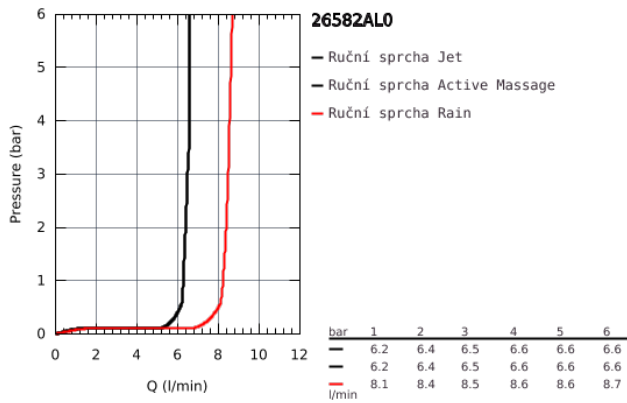

26 582 AL0 RAINSHOWER SMARTACTIVE 130 CUBE RUČNÍ SPRCHA 3 PROUDY