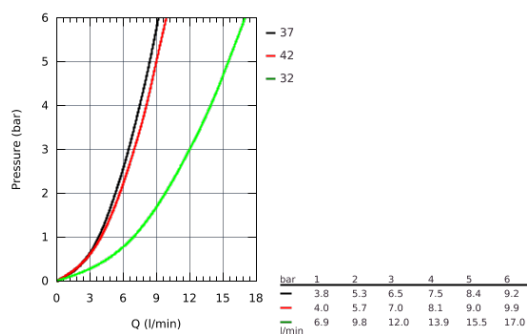

### POPIS PRODUKTU

- chromová spodní část sprchy
- GROHE Rain včetně DripStop, Jet včetně DripStop, ActiveMassage
- **GROHE DreamSpray** perfektní vodní paprsky
- výběr sprchových proudů GROHE SmartTip pomocí tlačítka
- GROHE RainStart - ruční sprcha vždy začíná proudem Rain
- GROHE StarLight chromový povrch
- **GROHE SpeedClean** - odstranění vodního kamene přetřením
- **Vnitřní WaterGuide** pro delší životnost
- Univerzální upevňovací systém: Vhodný ke všem standardním sprchovým hadicím
- vhodné pro průtokové ohřivače vody
- doporučený minimální tlak vody 1,0 bar