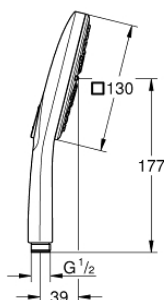

POPIS PRODUKTU

- chromová spodní část sprchy
- GROHE Rain včetně DripStop, Jet včetně DripStop, ActiveMassage
- **GROHE DreamSpray** perfektní vodní paprsky
- výběr sprchových proudů GROHE SmartTip pomocí tlačítka
- GROHE RainStart - ruční sprcha vždy začíná proudem Rain
- GROHE StarLight chromový povrch
- **GROHE SpeedClean** - odstranění vodního kamene přetřením
- **Vnitřní WaterGuide** pro delší životnost
- Univerzální upevňovací systém: Vhodný ke všem standardním sprchovým hadicím
- vhodné pro průtokové ohřivače vody
- doporučený minimální tlak vody 1,0 bar