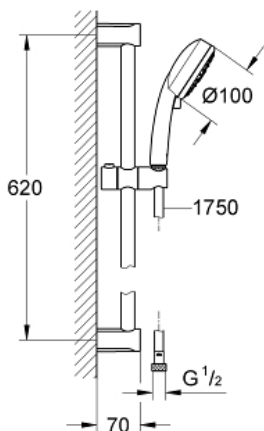

## Popis produktu:

**TEMPESTA COSMOPOLITAN 100**  
sprchový set s tyčí, 4 proudy

## Standardní specifikace:

set obsahuje:

ruční sprcha Tempesta Cosmopolitan 100 (27 575)

sprchová tyč 600 mm (27 521)

sprchová hadice Relaxflex

1750 mm DN 15 x DN 15 (28 154)

**GROHE EcoJoy** 9,5 l/min omezovač průtoku

## Barva:

□ 27580002 chrom