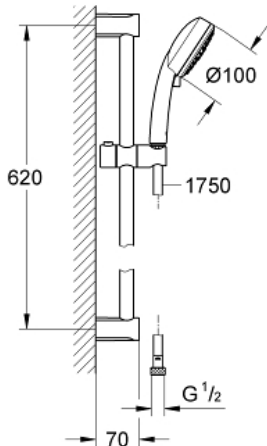

TEMPESTA COSMOPOLITAN 100

Sprchový set s tyčí, 3 proudy

Prod. č. 27579002

Pure Freude
an Wasser

GROHE

Popis produktu:

TEMPESTA COSMOPOLITAN 100

Sprchový set s tyčí, 3 proudy

Standardní specifikace:

set obsahuje:

ruční sprcha (27 574)

sprchová tyč 600 mm (27 521)

sprchová hadice Relaxaflex

1750 mm DN 15 x DN 15 (28 154)

GROHE EcoJoy 9,5 l/min omezovač průtoku

GROHE DreamSpray perfektní vodní paprsky

GROHE StarLight chromový povrch

GROHE SpeedClean - odstranění

vodního kamene přetřením

Vnitřní WaterGuide pro delší životnost

vhodné pro průtokové ohřívače vody

minimální tlak **1,0 bar**

Barva:

□ 27579002 chrom