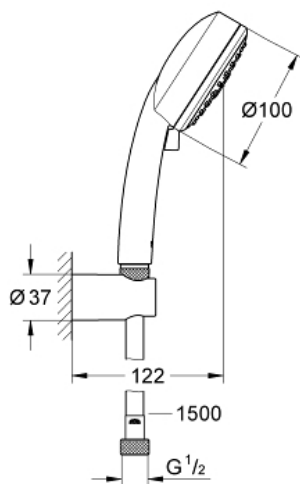

TEMPESTA COSMOPOLITAN 100

Set pro upevnění na zeď se 3 proudy

Prod. č. 27588002

Pure Freude
an Wasser

GROHE

Popis produktu:

TEMPESTA COSMOPOLITAN 100

Set pro upevnění na zeď se 3 proudy

Standardní specifikace:

set obsahuje:

ruční sprcha (27 574)

nástěnný držák sprchy nenastavitelný (27 594)

sprchová hadice Relaxflex

1500 mm DN 15 x DN 15 (28 151)

GROHE EcoJoy 9,5 l/min omezovač průtoku

GROHE StarLight chromový povrch

GROHE DreamSpray perfektní vodní paprsky

GROHE SpeedClean - odstranění

vodního kamene přetřením

Vnitřní WaterGuide pro delší životnost

vhodné pro průtokové ohřivače vody

minimální tlak **1,0 bar**

Barva:

□ 27588002 chrom