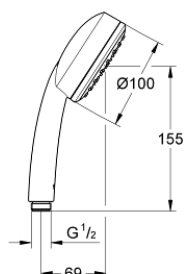

26 082 002 TEMPESTA COSMOPOLITAN 100 RUČNÍ SPRCHA

POPIS PRODUKTU

- Rain
- GROHE DreamSpray perfektní vodní paprsky
- GROHE StarLight chromový povrch
- GROHE SpeedClean - odstranění vodního kamene přetřením
- Vnitřní WaterGuide pro delší životnost
- vhodné pro průtokové ohřivače vody
- Univerzální upevňovací systém: Vhodný ke všem standardním sprchovým hadicím
- doporučený minimální tlak vody 1,0 bar

Certifikát NF - Classement E2 C1 A3 U3

Pure Freude
an Wasser

26 082 002 TEMPESTA COSMOPOLITAN 100 RUČNÍ SPRCHA

Pure Freude
an Wasser

26 082 002 TEMPESTA COSMOPOLITAN 100 RUČNÍ SPRCHA

NÁHRADNÍ DÍLY

1: Sítko (Č. obj. 0700200M)