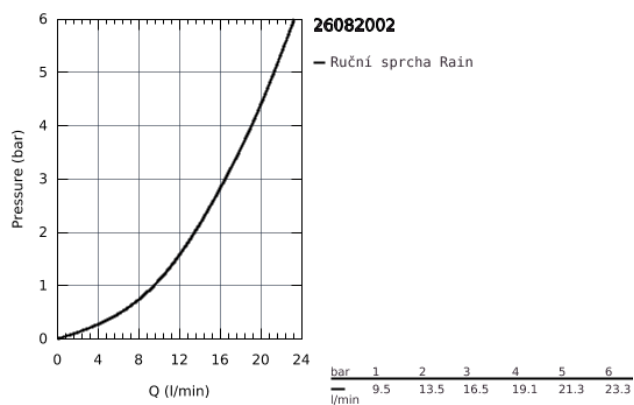

26 082 002 TEMPESTA COSMOPOLITAN 100 RUČNÍ SPRCHA

POPIS PRODUKTU

- Rain
- GROHE DreamSpray perfektní vodní paprsky
- GROHE StarLight chromový povrch
- GROHE SpeedClean - odstranění vodního kamene přetřením
- Vnitřní WaterGuide pro delší životnost
- vhodné pro průtokové ohřivače vody
- Univerzální upevňovací systém: Vhodný ke všem standardním sprchovým hadicím
- doporučený minimální tlak vody 1,0 bar

Certifikát NF - Classement E2 C1 A3 U3

Pure Freude
an Wasser

26 082 002 TEMPESTA COSMOPOLITAN 100 RUČNÍ SPRCHA

Pure Freude
an Wasser

26 082 002 TEMPESTA COSMOPOLITAN 100 RUČNÍ SPRCHA

NÁHRADNÍ DÍLY

1: Sítko (Č. obj. 0700200M)