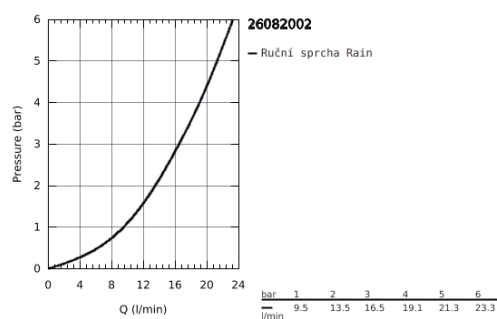

26 082 002 TEMPESTA COSMOPOLITAN 100 RUČNÍ SPRCHA

POPIS PRODUKTU

- Rain
- GROHE DreamSpray perfektní vodní paprsky
- GROHE StarLight chromový povrch
- GROHE SpeedClean - odstranění vodního kamene přetřením
- Vnitřní WaterGuide pro delší životnost
- vhodné pro průtokové ohřivače vody
- Univerzální upevňovací systém: Vhodný ke všem standardním sprchovým hadicím
- doporučený minimální tlak vody 1,0 bar

Certifikát NF - Classement E2 C1 A3 U3

Pure Freude
an Wasser

26 082 002 TEMPESTA COSMOPOLITAN 100 RUČNÍ SPRCHA

Pure Freude
an Wasser

26 082 002 TEMPESTA COSMOPOLITAN 100 RUČNÍ SPRCHA

NÁHRADNÍ DÍLY

1: Sítko (Č. obj. 0700200M)