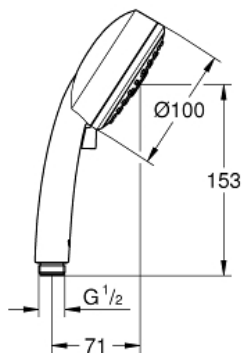

TEMPESTA COSMOPOLITAN 100

Ruční sprcha 3 proudy

Prod. č. 27574002

Pure Freude
an Wasser

GROHE

Popis produktu:

TEMPESTA COSMOPOLITAN 100

Ruční sprcha 3 proudy

Vnitřní WaterGuide pro delší životnost

Univerzální upevňovací systém: Vhodný ke

všem standardním sprchovým hadicím

vhodné pro průtokové ohřivače vody

minimální tlak **1,0 bar**

Barva:

□ 27574002 chrom