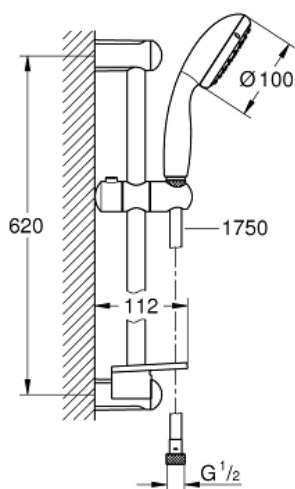

NEW TEMPESTA 100  
Sprchový set s tyčí, 2 proudy  
Prod. č. 27926001

Pure Freude  
an Wasser

GROHE

**Popis produktu:**

**NEW TEMPESTA 100**  
Sprchový set s tyčí, 2 proudy

**Standardní specifikace:**

set obsahuje:

ruční sprcha Tempesta 100, 2 proudy, 9,5 l/min (27 597)

sprchová tyč 600 mm (27 523)

sprchová hadice Relexaflex

1750 mm DN 15 x DN 15 (28 154)

**GROHE EasyReach** polička (27 596)

**GROHE DreamSpray** perfektní vodní paprsky

vhodné pro průtokové ohřivače vody

minimální tlak **1,0 bar**

**Barva:**

□ 27926001 chrom