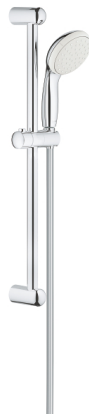

NEW TEMPESTA 100
Sprchová tyč set 1 proud

Prod. č. 27853001

Pure Freude
an Wasser

GROHE

Popis produktu:

NEW TEMPESTA 100

Sprchová tyč set 1 proud

Standardní specifikace:

set obsahuje:

ruční sprcha (27 852)

sprchová tyč 600 mm (27 523)

sprchová hadice Relexaflex

1750 mm DN 15 x DN 15 (28 154)

GROHE DreamSpray perfektní vodní paprsky

GROHE StarLight chromový povrch

GROHE SpeedClean - odstranění

vodního kamene přetřením

Vnitřní WaterGuide pro delší životnost

ShockProof silikonový kroužek proti poškození

způsobeném spadnutím sprchy

vhodné pro průtokové ohřívače vody

minimální tlak **1,0 bar**

Barva:

□ 27853001 chrom