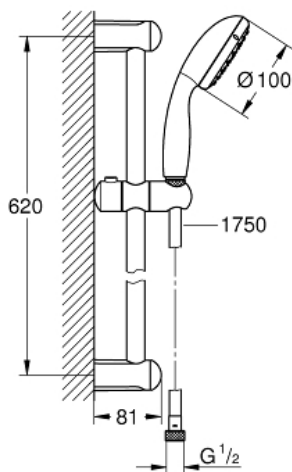

NEW TEMPESTA 100
Sprchová tyč set 1 proud

Prod. č. 27853001

Pure Freude
an Wasser

GROHE

Popis produktu:

NEW TEMPESTA 100

Sprchová tyč set 1 proud

Standardní specifikace:

set obsahuje:

ruční sprcha (27 852)

sprchová tyč 600 mm (27 523)

sprchová hadice Relexaflex

1750 mm DN 15 x DN 15 (28 154)

GROHE DreamSpray perfektní vodní paprsky

GROHE StarLight chromový povrch

GROHE SpeedClean - odstranění

vodního kamene přetřením

Vnitřní WaterGuide pro delší životnost

ShockProof silikonový kroužek proti poškození

způsobeném spadnutím sprchy

vhodné pro průtokové ohřívače vody

minimální tlak **1,0 bar**

Barva:

□ 27853001 chrom