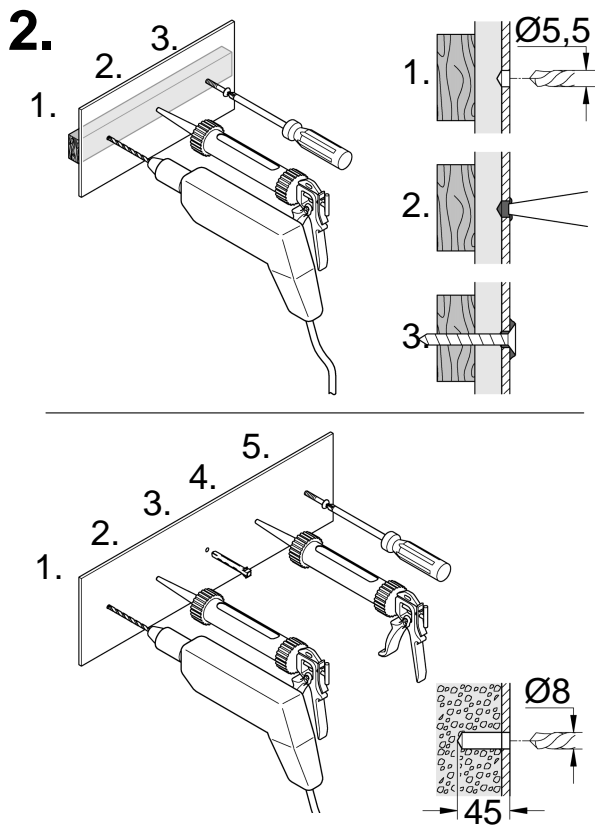

27 600 Monteringsanvisning
27 644

Sida 1: Innehållsförteckning

Sida 2: Måttritningar

Sida 2: Sprängskiss

Sida 2: Monteringsanvisning

Sida 3: Monteringsanvisning tvål-kop

Sida 4: Kontaktinformation

Denna produkt är anpassad till
Branschregler Säker Vatteninstallation.
Grohe A/S garanterar produktens
funktion om branschreglerna och
monteringsanvisningarna följs.

"Skruvfästningen ska göras i massiv konstruktion såsom betong, reglar, särskild konstruktionsdetalj eller i Våtrumsvägg 2012. Skruvfästning i våtzon 1 får inte göras enbart i golv- eller väggskiva."

27 596
27 725