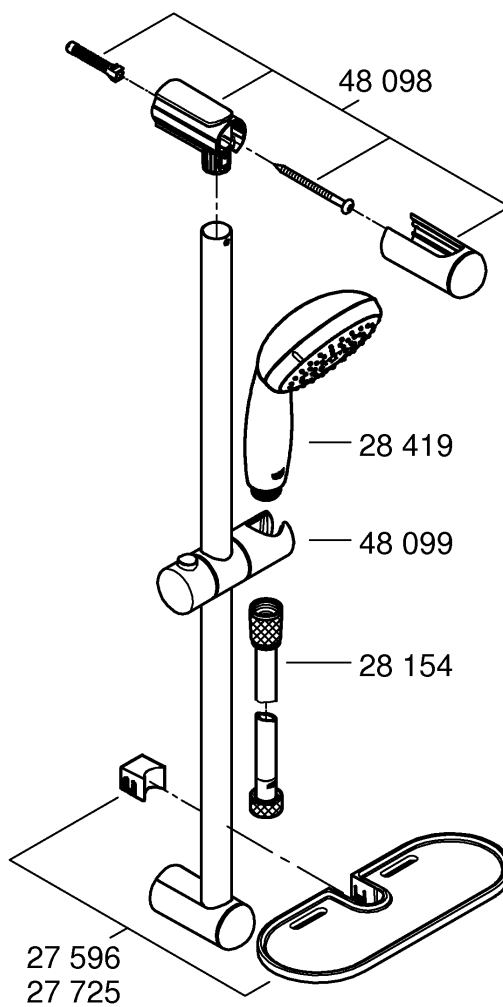

27 600 Monteringsanvisning
27 644

Sida 1: Innehållsförteckning

Sida 2: Måttritningar

Sida 2: Sprängskiss

Sida 2: Monteringsanvisning

Sida 3: Monteringsanvisning tvål-kop

Sida 4: Kontaktinformation

Denna produkt är anpassad till
Branschregler Säker Vatteninstallation.
Grohe A/S garanterar produktens
funktion om branschreglerna och
monteringsanvisningarna följs.

"Skruvfästningen ska göras i massiv konstruktion såsom betong, reglar, särskild konstruktionsdetalj eller i Våtrumsvägg 2012. Skruvfästning i våtzon 1 får inte göras enbart i golv- eller väggskiva."

27 596
27 725