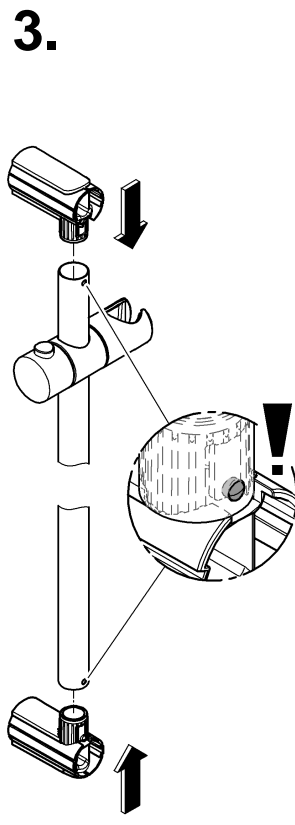

27 600 Monteringsanvisning
27 644

Sida 1: Innehållsförteckning

Sida 2: Måttritningar

Sida 2: Sprängskiss

Sida 2: Monteringsanvisning

Sida 3: Monteringsanvisning tvål-kop

Sida 4: Kontaktinformation

Denna produkt är anpassad till
Branschregler Säker Vatteninstallation.
Grohe A/S garanterar produktens
funktion om branschreglerna och
monteringsanvisningarna följs.

"Skruvfästningen ska göras i massiv konstruktion såsom betong, reglar, särskild konstruktionsdetalj eller i Våtrumsvägg 2012. Skruvfästning i våtzon 1 får inte göras enbart i golv- eller väggskiva."

27 596
27 725