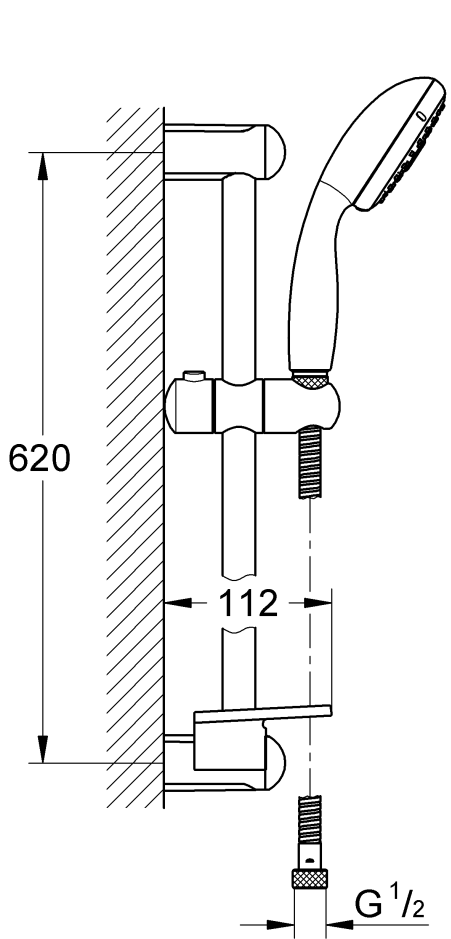

27 600 Monteringsanvisning
27 644

Sida 1: Innehållsförteckning

Sida 2: Måttritningar

Sida 2: Sprängskiss

Sida 2: Monteringsanvisning

Sida 3: Monteringsanvisning tvål-kop

Sida 4: Kontaktinformation

Denna produkt är anpassad till
Branschregler Säker Vatteninstallation.
Grohe A/S garanterar produktens
funktion om branschreglerna och
monteringsanvisningarna följs.

"Skruvfästningen ska göras i massiv konstruktion såsom betong, reglar, särskild konstruktionsdetalj eller i Våtrumsvägg 2012. Skruvfästning i våtzon 1 får inte göras enbart i golv- eller väggskiva."

27 596
27 725