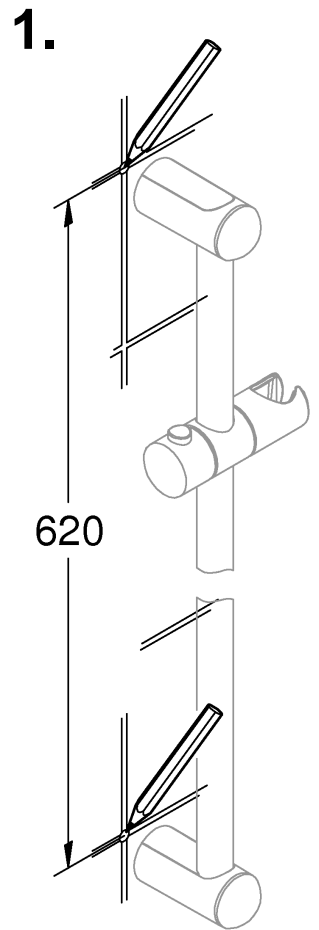

27 600 Monteringsanvisning
27 644

Sida 1: Innehållsförteckning

Sida 2: Måttritningar

Sida 2: Sprängskiss

Sida 2: Monteringsanvisning

Sida 3: Monteringsanvisning tvål-kop

Sida 4: Kontaktinformation

Denna produkt är anpassad till
Branschregler Säker Vatteninstallation.
Grohe A/S garanterar produktens
funktion om branschreglerna och
monteringsanvisningarna följs.

"Skruvfästningen ska göras i massiv konstruktion såsom betong, reglar, särskild konstruktionsdetalj eller i Våtrumsvägg 2012. Skruvfästning i våtzon 1 får inte göras enbart i golv- eller väggskiva."

27 596
27 725