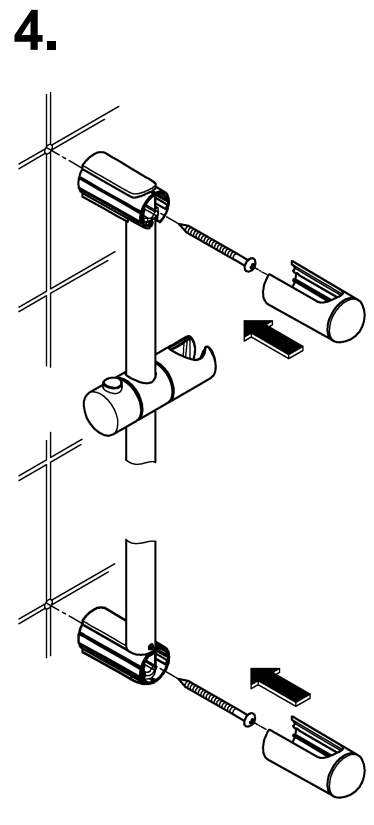

27 600 Monteringsanvisning
27 644

Sida 1: Innehållsförteckning

Sida 2: Måttritningar

Sida 2: Sprängskiss

Sida 2: Monteringsanvisning

Sida 3: Monteringsanvisning tvål-kop

Sida 4: Kontaktinformation

Denna produkt är anpassad till
Branschregler Säker Vatteninstallation.
Grohe A/S garanterar produktens
funktion om branschreglerna och
monteringsanvisningarna följs.

"Skruvfästningen ska göras i massiv konstruktion såsom betong, reglar, särskild konstruktionsdetalj eller i Våtrumsvägg 2012. Skruvfästning i våtzon 1 får inte göras enbart i golv- eller väggskiva."

27 596
27 725