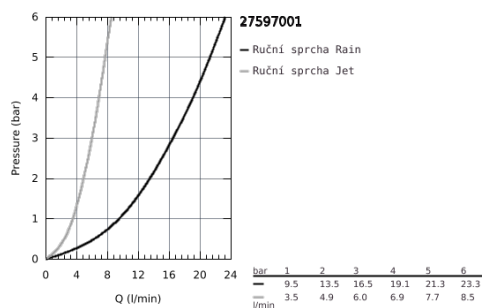

## 27 597 001 TEMPESTA 100 RUČNÍ SPRCHA 2 PROUDY

### POPIS PRODUKTU

- Barva: chrom
- Rain, Jet
- GROHE DreamSpray – perfektní proud vody
- povrchová úprava GROHE Long-Life
- Odvápňovací systém SpeedClean
- Izolace Inner WaterGuide pro delší životnost
- Silikonový kroužek ShockProof, který zabraňuje škodám v případě upuštění
- vhodná pro průtokové ohřivače
- doporučený tlak vody min. 1,0 bar