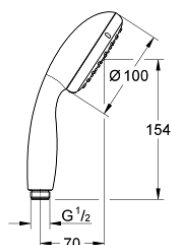

### POPIS PRODUKTU

- Barva: chrom
- Rain, Jet
- GROHE DreamSpray – perfektní proud vody
- povrchová úprava GROHE Long-Life
- Odvápňovací systém SpeedClean
- Izolace Inner WaterGuide pro delší životnost
- Silikonový kroužek ShockProof, který zabraňuje škodám v případě upuštění
- vhodná pro průtokové ohřivače
- doporučený tlak vody min. 1,0 bar