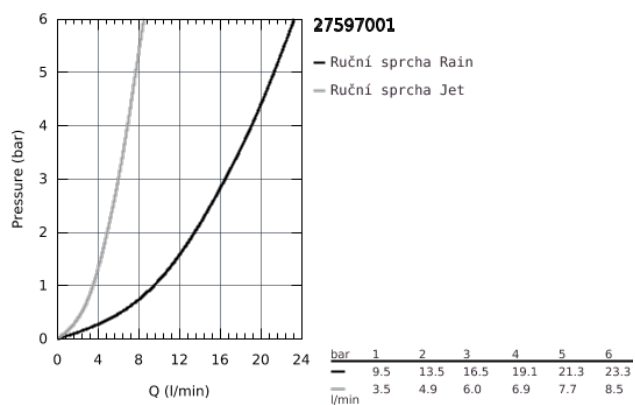

27 597 001 TEMPESTA 100 RUČNÍ SPRCHA 2 PROUDY