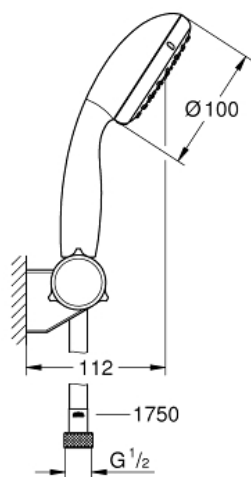

NEW TEMPESTA 100

Set s držákem 2 proudy

Prod. č. 2760110E

Pure Freude
an Wasser

GROHE