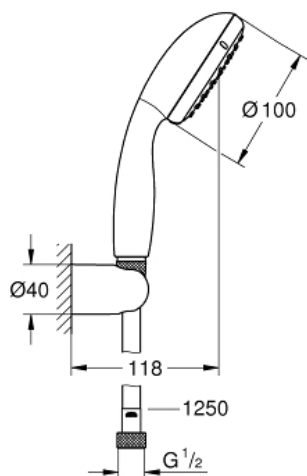

NEW TEMPESTA 100

Set s držákem 2 proudy

Prod. č. 2779810E

Pure Freude
an Wasser

GROHE