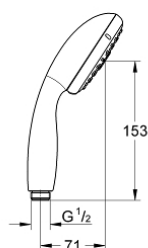

28 419 002 NEW TEMPESTA 100 RUČNÍ SPRCHA 3 PROUDY

POPIS PRODUKTU

- GROHE Rain O2, Rain, Massage
- **GROHE EcoJoy** 9,5 l/min omezovač průtoku
- **GROHE DreamSpray** perfektní vodní paprsky
- GROHE StarLight chromový povrch
- **GROHE SpeedClean** - odstranění vodního kamene přetřením
- **Vnitřní WaterGuide** pro delší životnost
- **ShockProof** silikonový kroužek proti poškození způsobeném spadnutím sprchy
- Univerzální upevňovací systém: Vhodný ke všem standardním sprchovým hadicím
- vhodné pro průtokové ohřívače vody

28 419 002 NEW TEMPESTA 100 RUČNÍ SPRCHA 3 PROUDY

Pure Freude
an Wasser

28 419 002 NEW TEMPESTA 100 RUČNÍ SPRCHA 3 PROUDY

NÁHRADNÍ DÍLY

1: filtr (Č. obj. 0700200M)