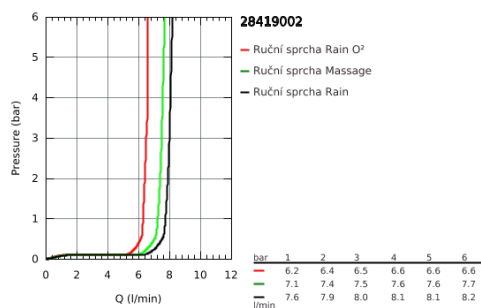

28 419 002 NEW TEMPESTA 100 RUČNÍ SPRCHA 3 PROUDY

POPIS PRODUKTU

- GROHE Rain O2, Rain, Massage
- **GROHE EcoJoy** 9,5 l/min omezovač průtoku
- **GROHE DreamSpray** perfektní vodní paprsky
- GROHE StarLight chromový povrch
- **GROHE SpeedClean** - odstranění vodního kamene přetřením
- **Vnitřní WaterGuide** pro delší životnost
- **ShockProof** silikonový kroužek proti poškození způsobeném spadnutím sprchy
- Univerzální upevňovací systém: Vhodný ke všem standardním sprchovým hadicím
- vhodné pro průtokové ohřívače vody

28 419 002 NEW TEMPESTA 100 RUČNÍ SPRCHA 3 PROUDY

Pure Freude
an Wasser

28 419 002 NEW TEMPESTA 100 RUČNÍ SPRCHA 3 PROUDY

NÁHRADNÍ DÍLY

1: filtr (Č. obj. 0700200M)