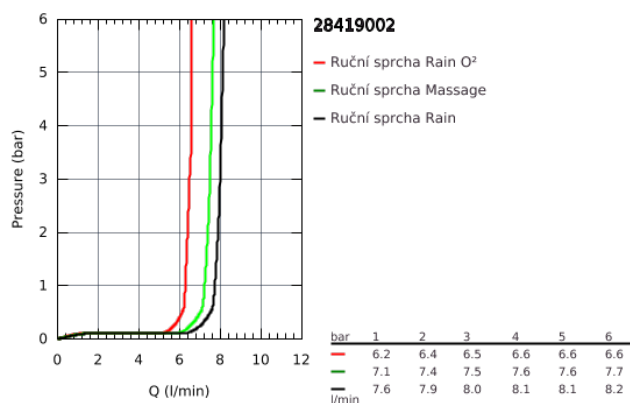

28 419 002 NEW TEMPESTA 100 RUČNÍ SPRCHA 3 PROUDY

POPIS PRODUKTU

- GROHE Rain O2, Rain, Massage
- **GROHE EcoJoy** 9,5 l/min omezovač průtoku
- **GROHE DreamSpray** perfektní vodní paprsky
- GROHE StarLight chromový povrch
- **GROHE SpeedClean** - odstranění vodního kamene přetřením
- **Vnitřní WaterGuide** pro delší životnost
- **ShockProof** silikonový kroužek proti poškození způsobeném spadnutím sprchy
- Univerzální upevňovací systém: Vhodný ke všem standardním sprchovým hadicím
- vhodné pro průtokové ohřívače vody

28 419 002 NEW TEMPESTA 100 RUČNÍ SPRCHA 3 PROUDY

Pure Freude
an Wasser

28 419 002 NEW TEMPESTA 100 RUČNÍ SPRCHA 3 PROUDY

NÁHRADNÍ DÍLY

1: filtr (Č. obj. 0700200M)