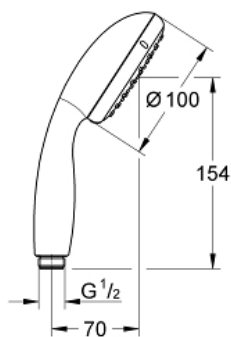

NEW TEMPESTA 100  
Ruční sprcha 2 proudy

Prod. č. 27597001

Pure Freude  
an Wasser

GROHE

**Popis produktu:**  
**NEW TEMPESTA 100**  
Ruční sprcha 2 proudy

**Standardní specifikace:**

Rain, Jet

**GROHE DreamSpray** perfektní vodní paprsky

vhodné pro průtokové ohřivače vody

minimální tlak **1,0 bar**

**Barva:**

□ 27597001 chrom