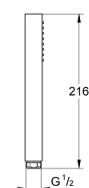

Pure Freude
an Wasser

27 698 000 EUPHORIA CUBE STICK RUČNÍ SPRCHA

NÁHRADNÍ DÍLY

1: Sítko (Č. obj. 0700200M)