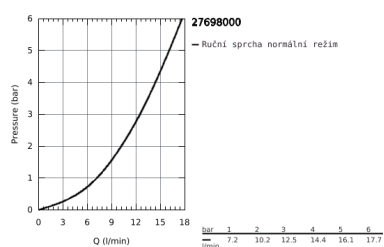

27 698 000 EUPHORIA CUBE STICK RUČNÍ SPRCHA

POPIS PRODUKTU

- GROHE DreamSpray perfektní vodní paprsky
- GROHE StarLight chromový povrch
- GROHE SpeedClean - odstranění vodního kamene přetřením
- Vnitřní WaterGuide pro delší životnost
- vhodné pro průtokové ohřívače vody

Pure Freude
an Wasser

27 698 000 EUPHORIA CUBE STICK RUČNÍ SPRCHA

NÁHRADNÍ DÍLY

1: Sítko (Č. obj. 0700200M)