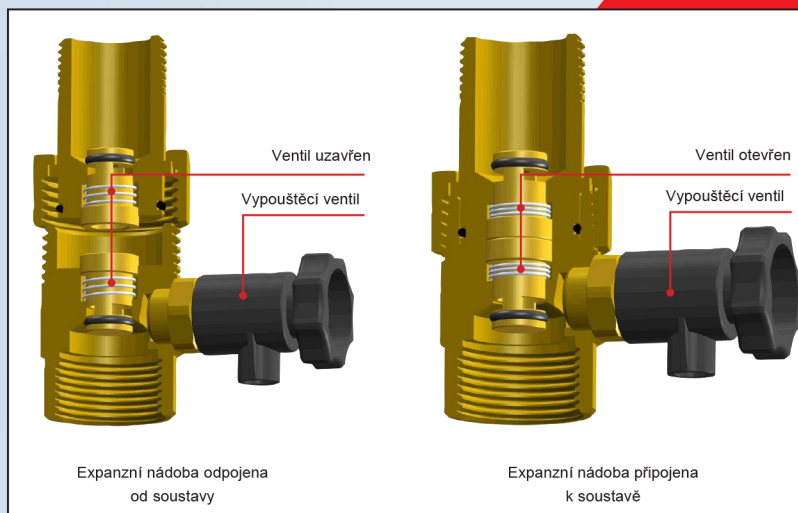

Servisní spojka SU 3/4" s vypouštěním pro připojení expanzních nádob

Servisní spojka SU usnadňuje připojení a odpojení expanzních nádob do 25 litrů a umožňuje jejich vypouštění. Servisní spojka SU umožňuje servis, kontrolu a vypuštění expanzní nádoby bez nutnosti vypouštění soustavy.