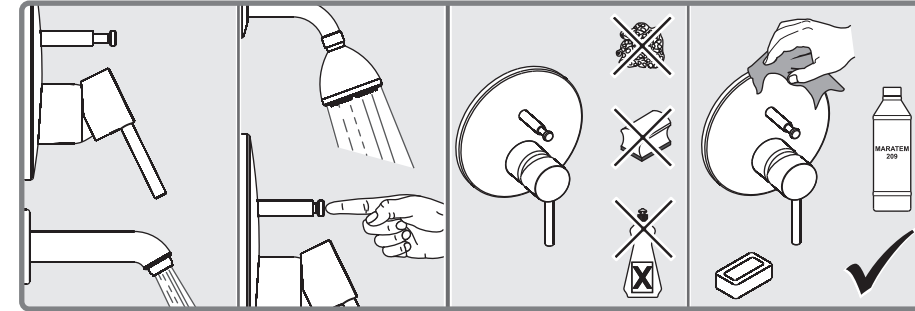

VitrA

VitrA

VitrA

VitrA

SICAKLIK VE DEBİ AYARI TEMPERATURE & FLOW RATE ADJUSTMENT

*Sı ve debi ayarlama özelliği sadece belirli modellerde bulunmaktadır.

*The feature of temperature and flow rate adjustment is valid for certain models.