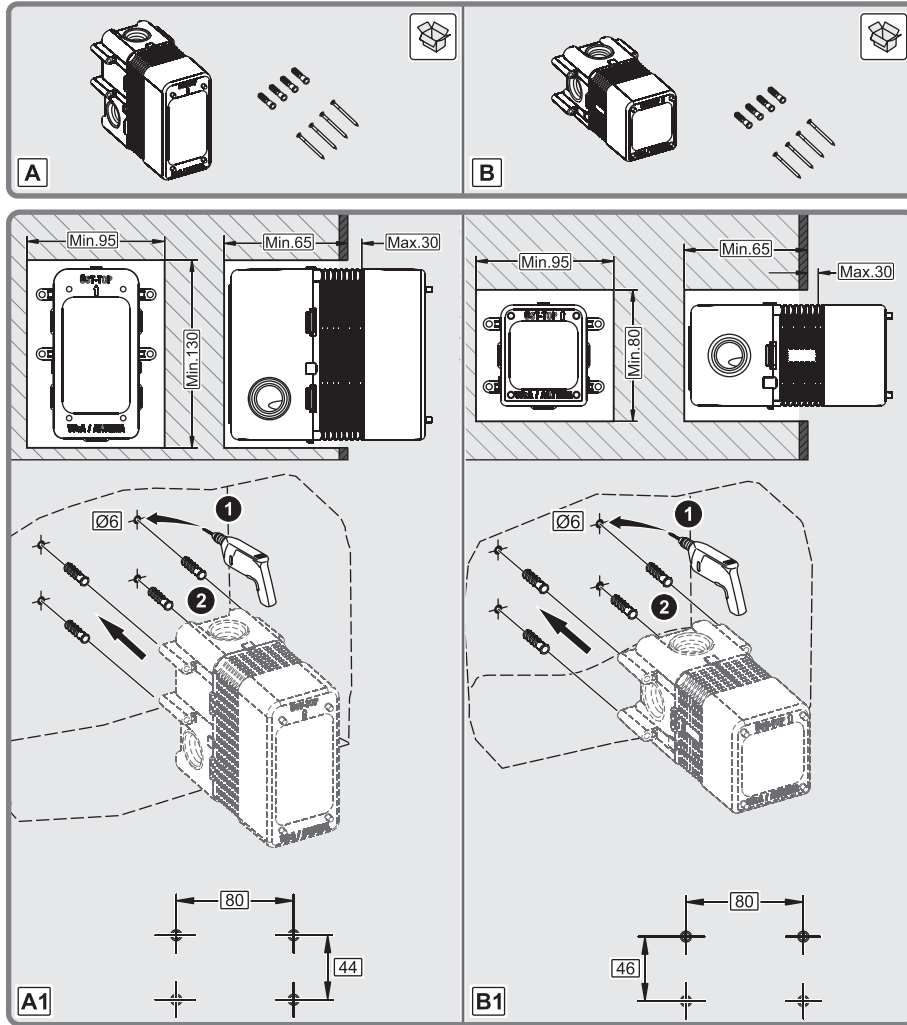

VitrA

VitrA

VitrA

VitrA

SICAKLIK VE DEBİ AYARI TEMPERATURE & FLOW RATE ADJUSTMENT

*Sı ve debi ayarlama özelliği sadece belirli modellerde bulunmaktadır.

*The feature of temperature and flow rate adjustment is valid for certain models.