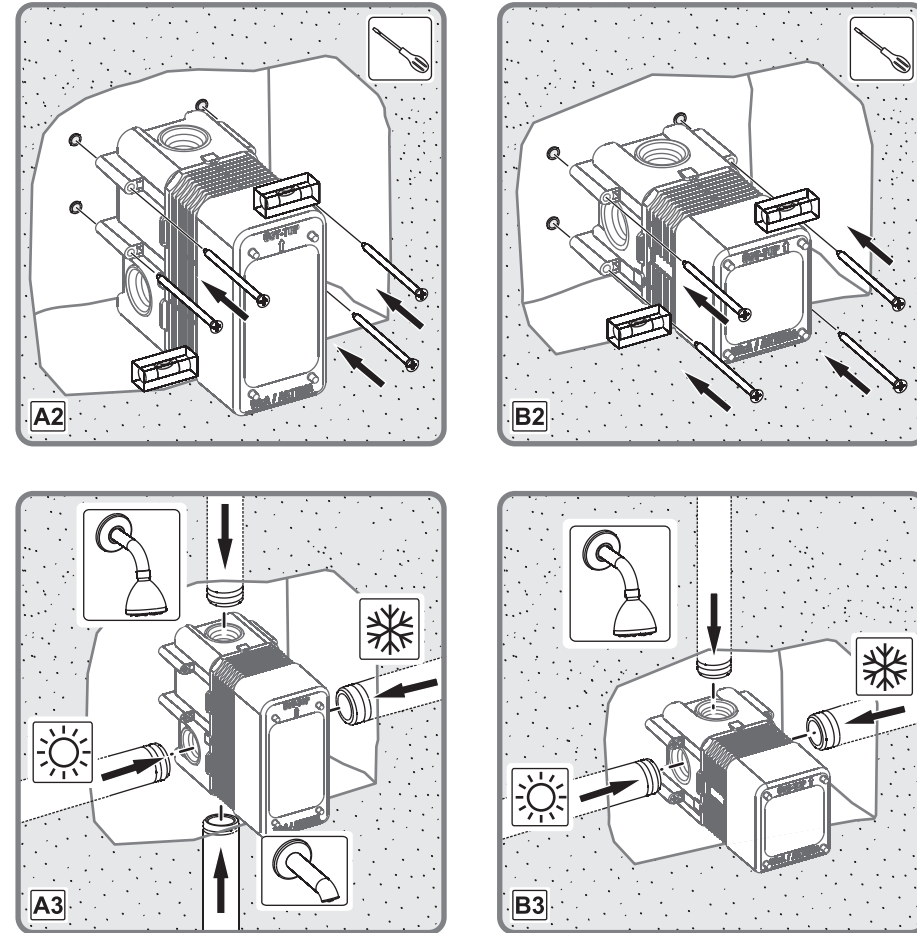

VitrA

VitrA

VitrA

VitrA

SICAKLIK VE DEBİ AYARI TEMPERATURE & FLOW RATE ADJUSTMENT

*Sı ve debi ayarlama özelliği sadece belirli modellerde bulunmaktadır.

*The feature of temperature and flow rate adjustment is valid for certain models.