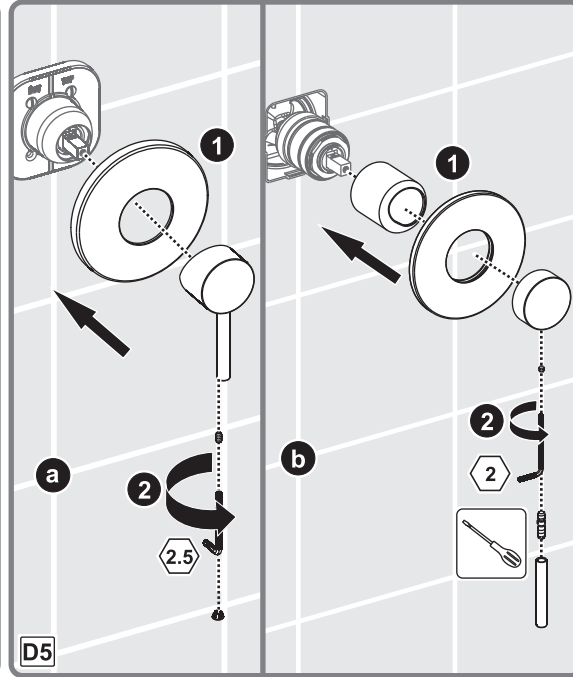

VitrA

VitrA

VitrA

VitrA

SICAKLIK VE DEBİ AYARI TEMPERATURE & FLOW RATE ADJUSTMENT

*Sı ve debi ayarlama özelliği sadece belirli modellerde bulunmaktadır.

*The feature of temperature and flow rate adjustment is valid for certain models.