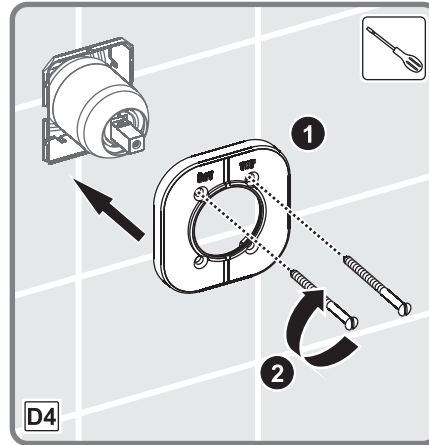

VitrA

VitrA

VitrA

VitrA

SICAKLIK VE DEBİ AYARI TEMPERATURE & FLOW RATE ADJUSTMENT

*Sı ve debi ayarlama özelliği sadece belirli modellerde bulunmaktadır.

*The feature of temperature and flow rate adjustment is valid for certain models.