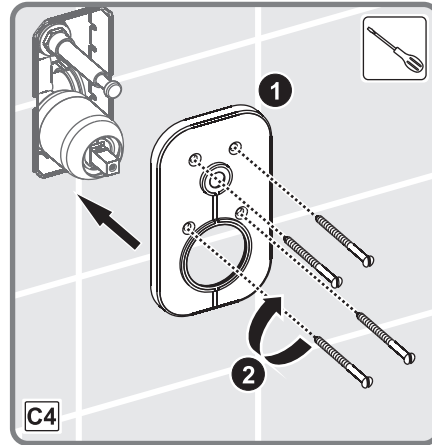

VitrA

VitrA

VitrA

VitrA

SICAKLIK VE DEBİ AYARI TEMPERATURE & FLOW RATE ADJUSTMENT

*Sı ve debi ayarlama özelliği sadece belirli modellerde bulunmaktadır.

*The feature of temperature and flow rate adjustment is valid for certain models.