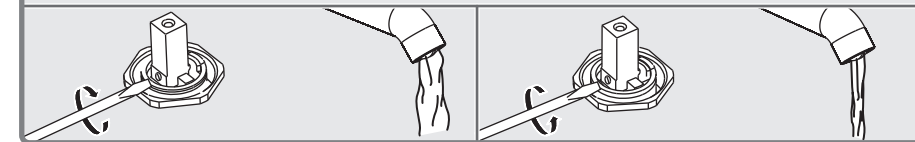

VitrA

VitrA

VitrA

VitrA

SICAKLIK VE DEBİ AYARI TEMPERATURE & FLOW RATE ADJUSTMENT

*Sı ve debi ayarlama özelliği sadece belirli modellerde bulunmaktadır.

*The feature of temperature and flow rate adjustment is valid for certain models.