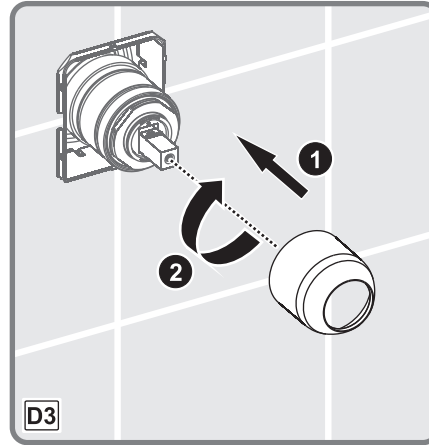

VitrA

VitrA

VitrA

VitrA

SICAKLIK VE DEBİ AYARI TEMPERATURE & FLOW RATE ADJUSTMENT

*Sı ve debi ayarlama özelliği sadece belirli modellerde bulunmaktadır.

*The feature of temperature and flow rate adjustment is valid for certain models.