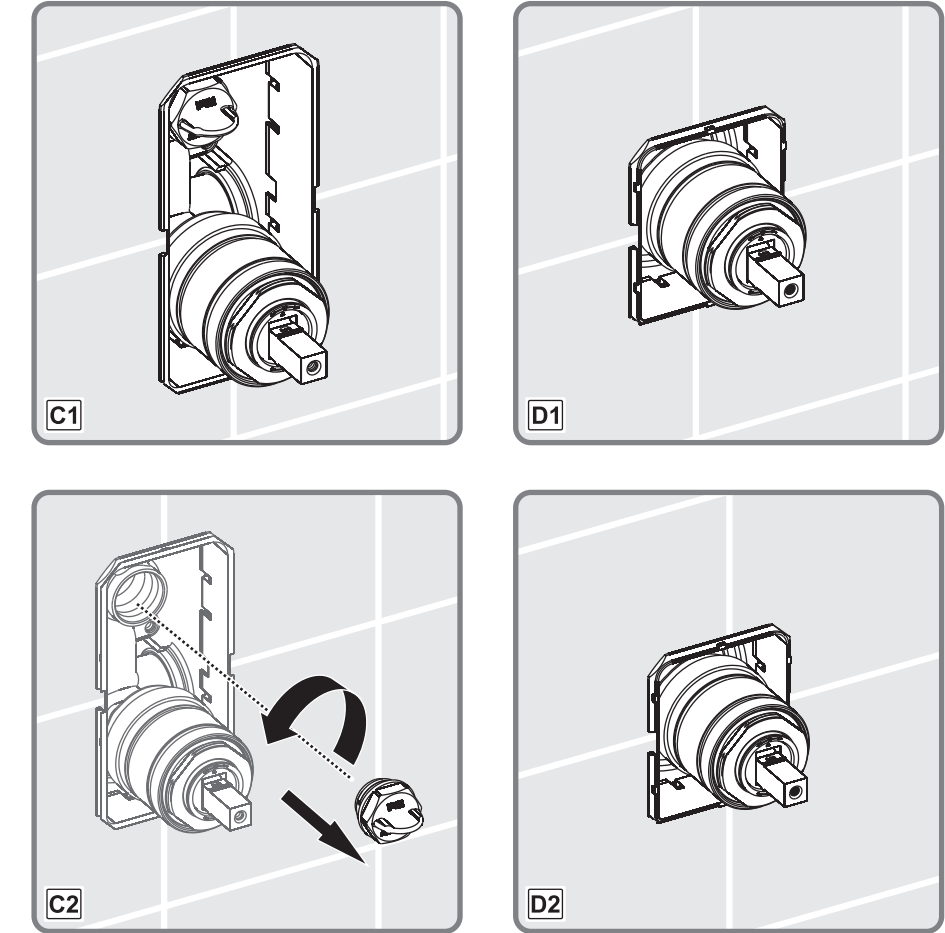

VitrA

VitrA

VitrA

VitrA

SICAKLIK VE DEBİ AYARI TEMPERATURE & FLOW RATE ADJUSTMENT

*Sı ve debi ayarlama özelliği sadece belirli modellerde bulunmaktadır.

*The feature of temperature and flow rate adjustment is valid for certain models.