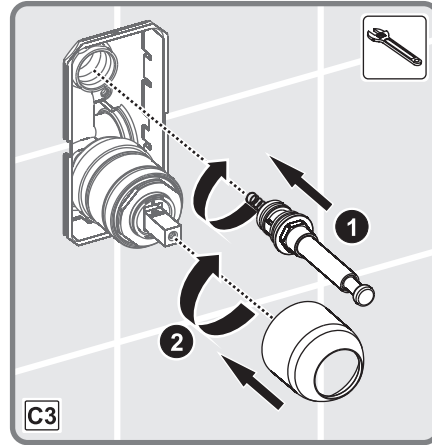

VitrA

VitrA

VitrA

VitrA

SICAKLIK VE DEBİ AYARI TEMPERATURE & FLOW RATE ADJUSTMENT

*Sı ve debi ayarlama özelliği sadece belirli modellerde bulunmaktadır.

*The feature of temperature and flow rate adjustment is valid for certain models.