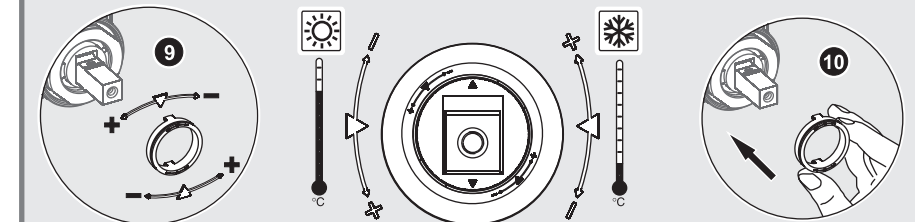

VitrA

VitrA

VitrA

VitrA

SICAKLIK VE DEBİ AYARI TEMPERATURE & FLOW RATE ADJUSTMENT

*Sı ve debi ayarlama özelliği sadece belirli modellerde bulunmaktadır.

*The feature of temperature and flow rate adjustment is valid for certain models.