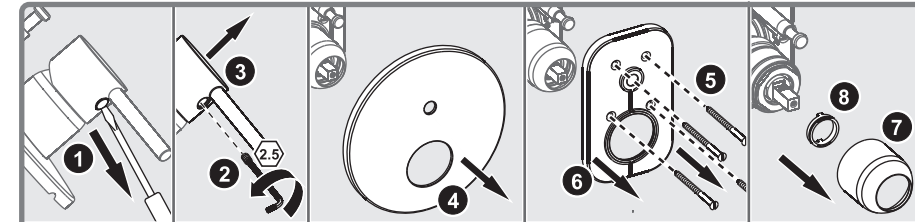

VitrA

VitrA

VitrA

VitrA

SICAKLIK VE DEBİ AYARI TEMPERATURE & FLOW RATE ADJUSTMENT

*Sı ve debi ayarlama özelliği sadece belirli modellerde bulunmaktadır.

*The feature of temperature and flow rate adjustment is valid for certain models.