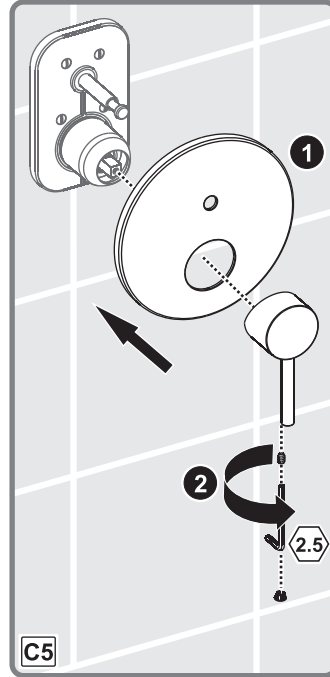

VitrA

VitrA

VitrA

VitrA

SICAKLIK VE DEBİ AYARI TEMPERATURE & FLOW RATE ADJUSTMENT

*Sı ve debi ayarlama özelliği sadece belirli modellerde bulunmaktadır.

*The feature of temperature and flow rate adjustment is valid for certain models.