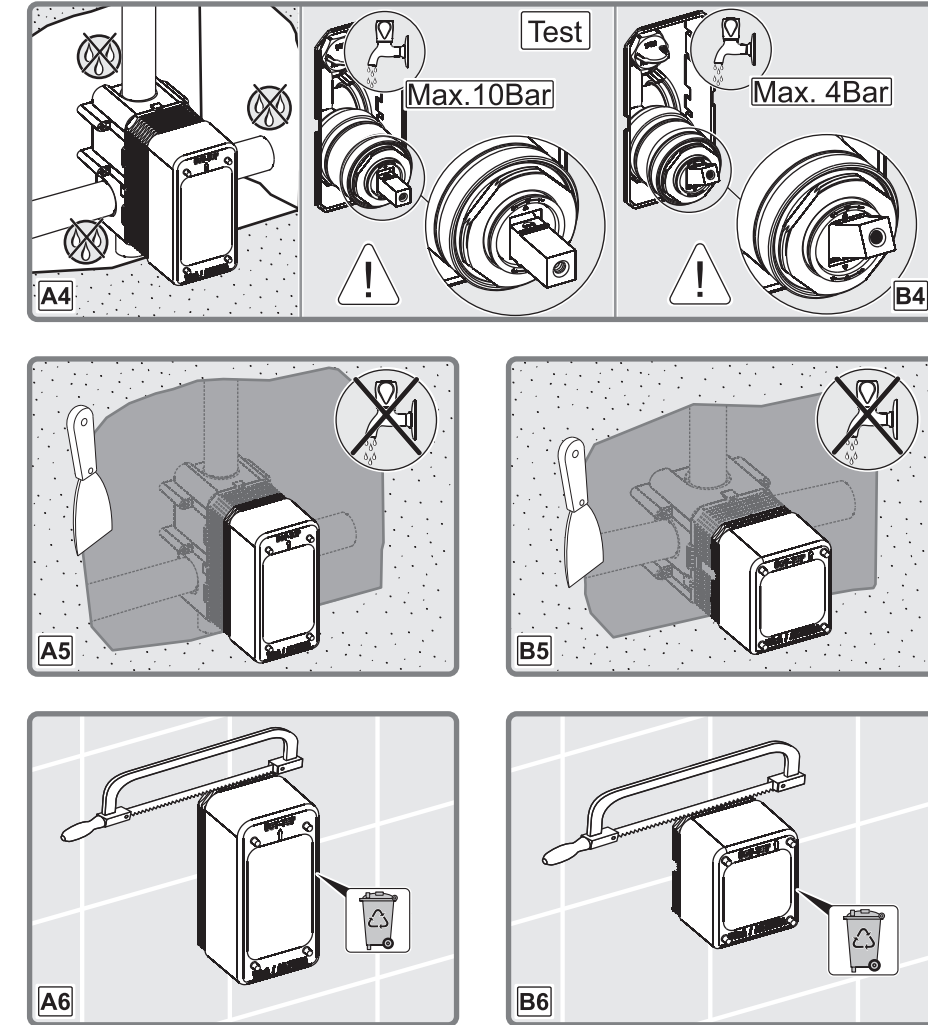

VitrA

VitrA

VitrA

VitrA

SICAKLIK VE DEBİ AYARI TEMPERATURE & FLOW RATE ADJUSTMENT

*Sı ve debi ayarlama özelliği sadece belirli modellerde bulunmaktadır.

*The feature of temperature and flow rate adjustment is valid for certain models.