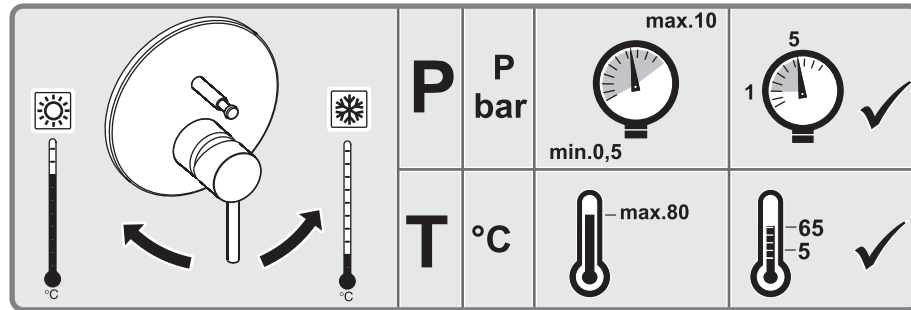

VitrA

VitrA

VitrA

VitrA

SICAKLIK VE DEBİ AYARI TEMPERATURE & FLOW RATE ADJUSTMENT

*Sı ve debi ayarlama özelliği sadece belirli modellerde bulunmaktadır.

*The feature of temperature and flow rate adjustment is valid for certain models.