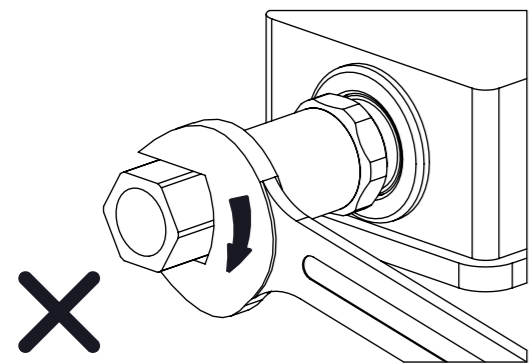

STEINBERG

Unterputz Einbaukörper 1/2"

Concealed set 1/2"

Art.Nr. 010 2110 3

Installation / Installation

ACHTUNG / ATTENTION!!!
Optimale Position/ *Best position*

Schallschutzmatte
sound protection mat

Technische Zeichnung / technical drawing