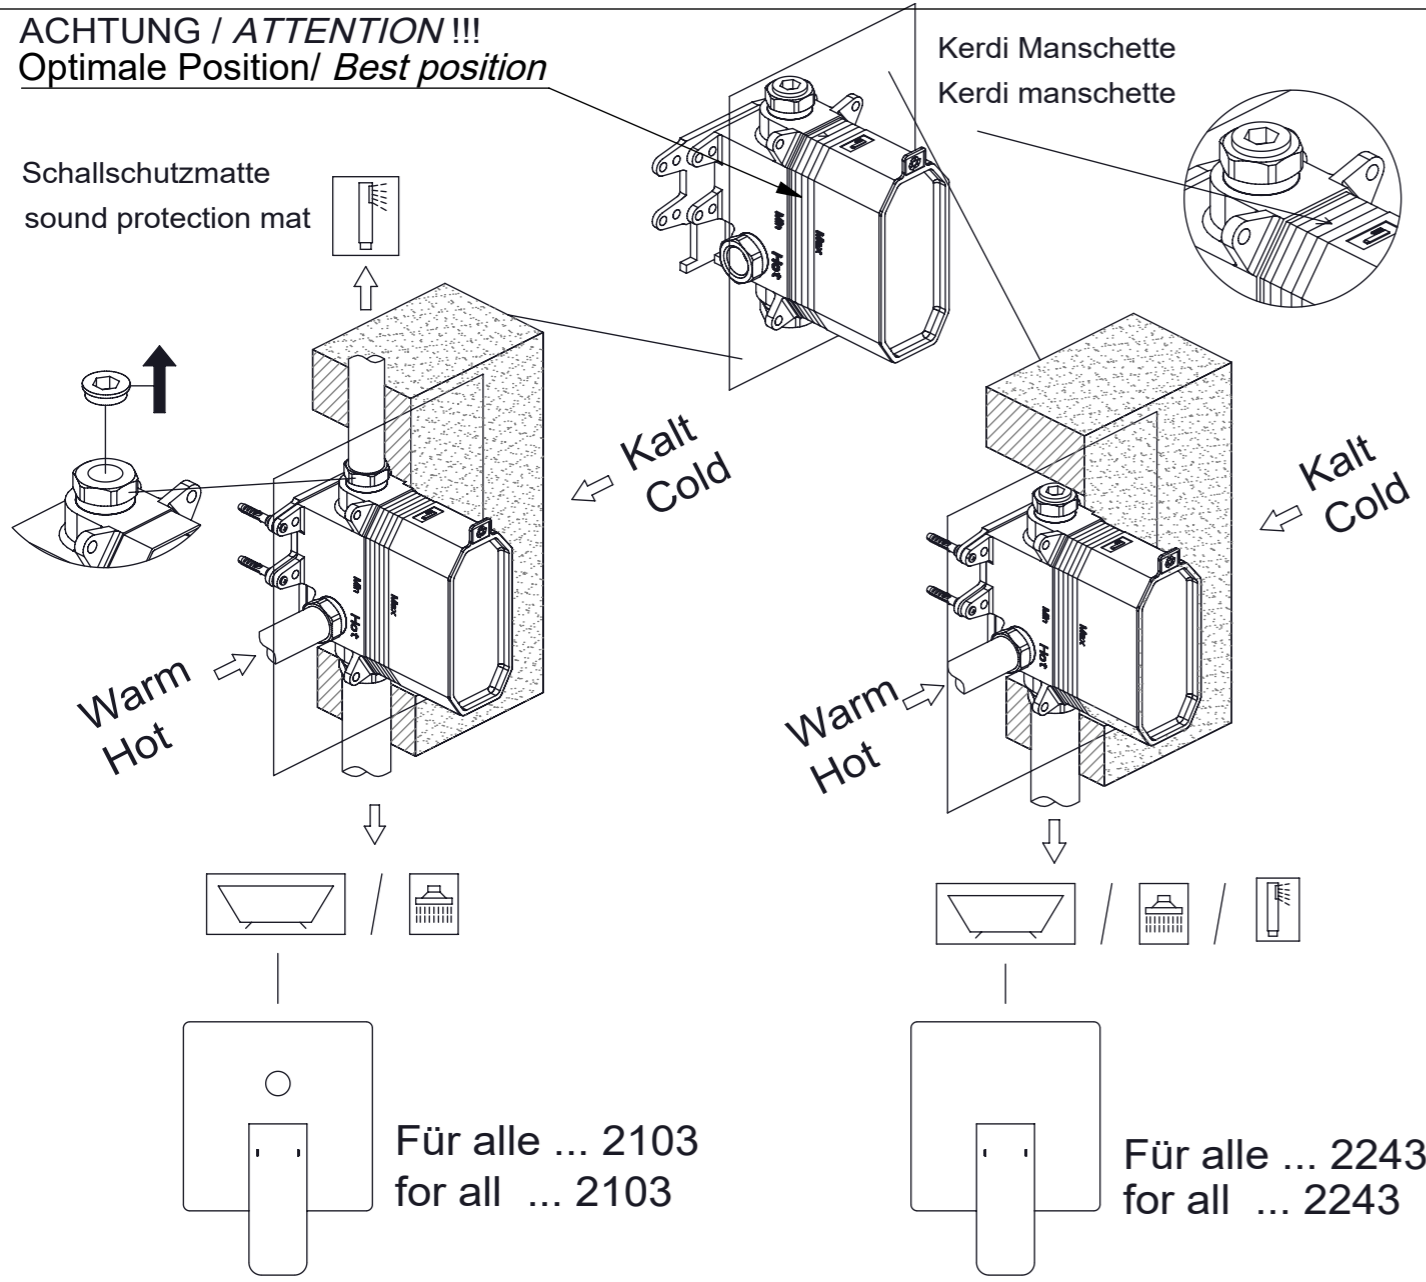

STEINBERG

Unterputz Einbaukörper 1/2"

Concealed set 1/2"

Art.Nr. 010 2110 3

Installation / Installation

ACHTUNG / ATTENTION!!!
Optimale Position/ *Best position*

Schallschutzmatte
sound protection mat

Technische Zeichnung / technical drawing

Explosionszeichnung / Exploded Drawing