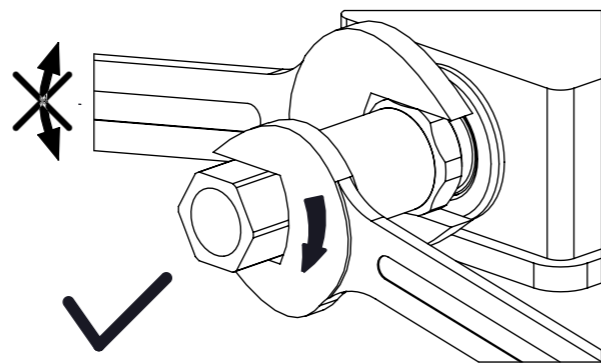

STEINBERG

Unterputz Einbaukörper 1/2"

Concealed set 1/2"

Art.Nr. 010 2110 3

Installation / Installation

ACHTUNG / ATTENTION!!!
Optimale Position/ *Best position*

Schallschutzmatte
sound protection mat

Technische Zeichnung / technical drawing