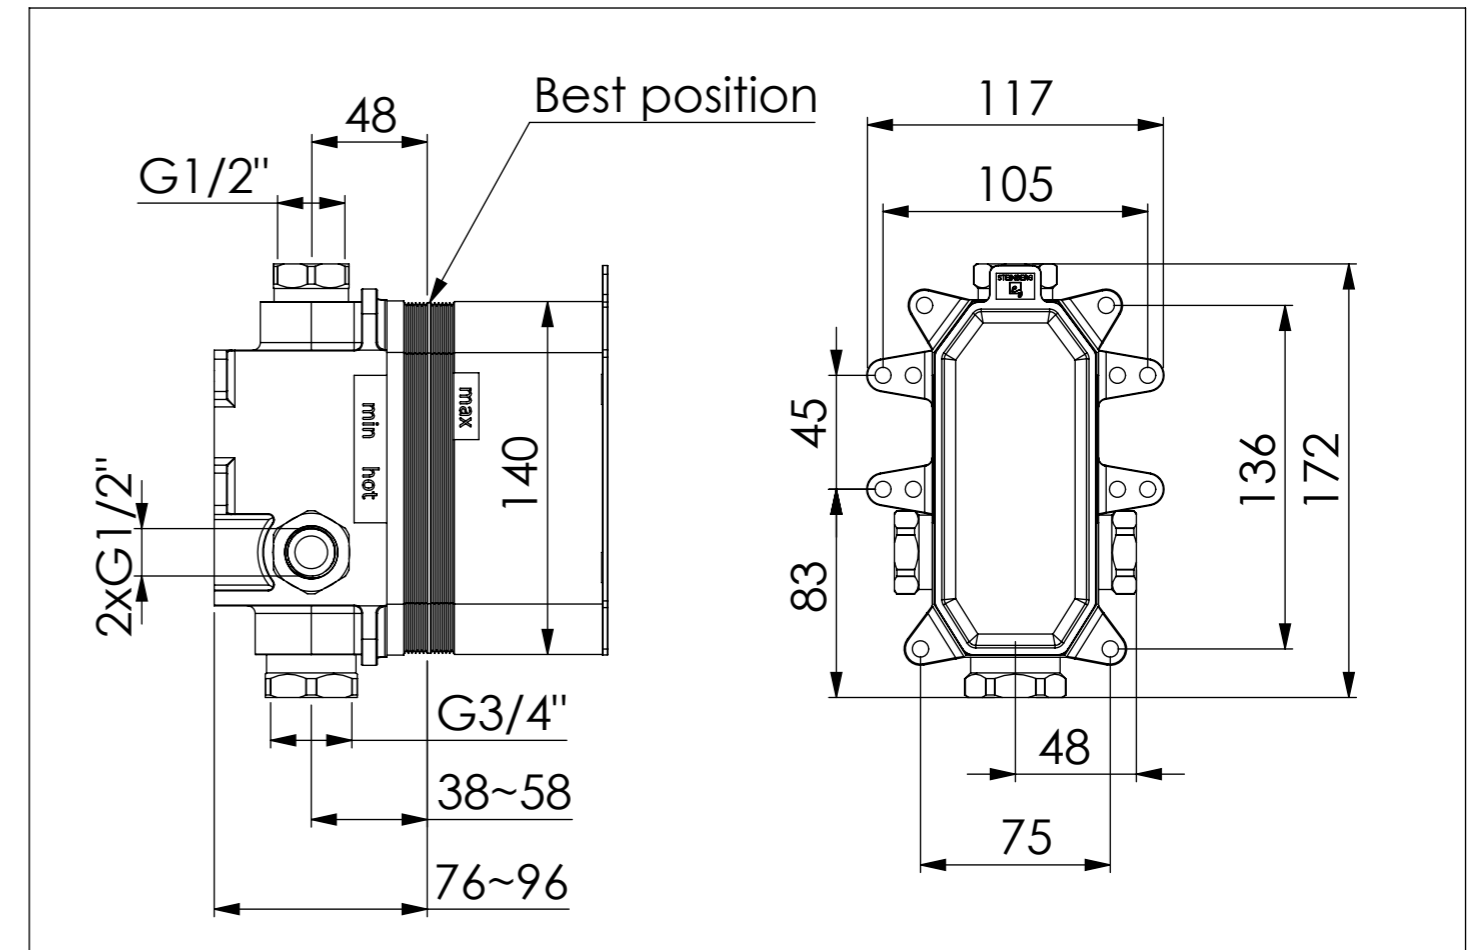

STEINBERG

Unterputz Einbaukörper 1/2"

Concealed set 1/2"

Art.Nr. 010 2110 3

Installation / Installation

ACHTUNG / ATTENTION!!!
Optimale Position/ *Best position*

Schallschutzmatte
sound protection mat

Technische Zeichnung / technical drawing

Explosionszeichnung / Exploded Drawing