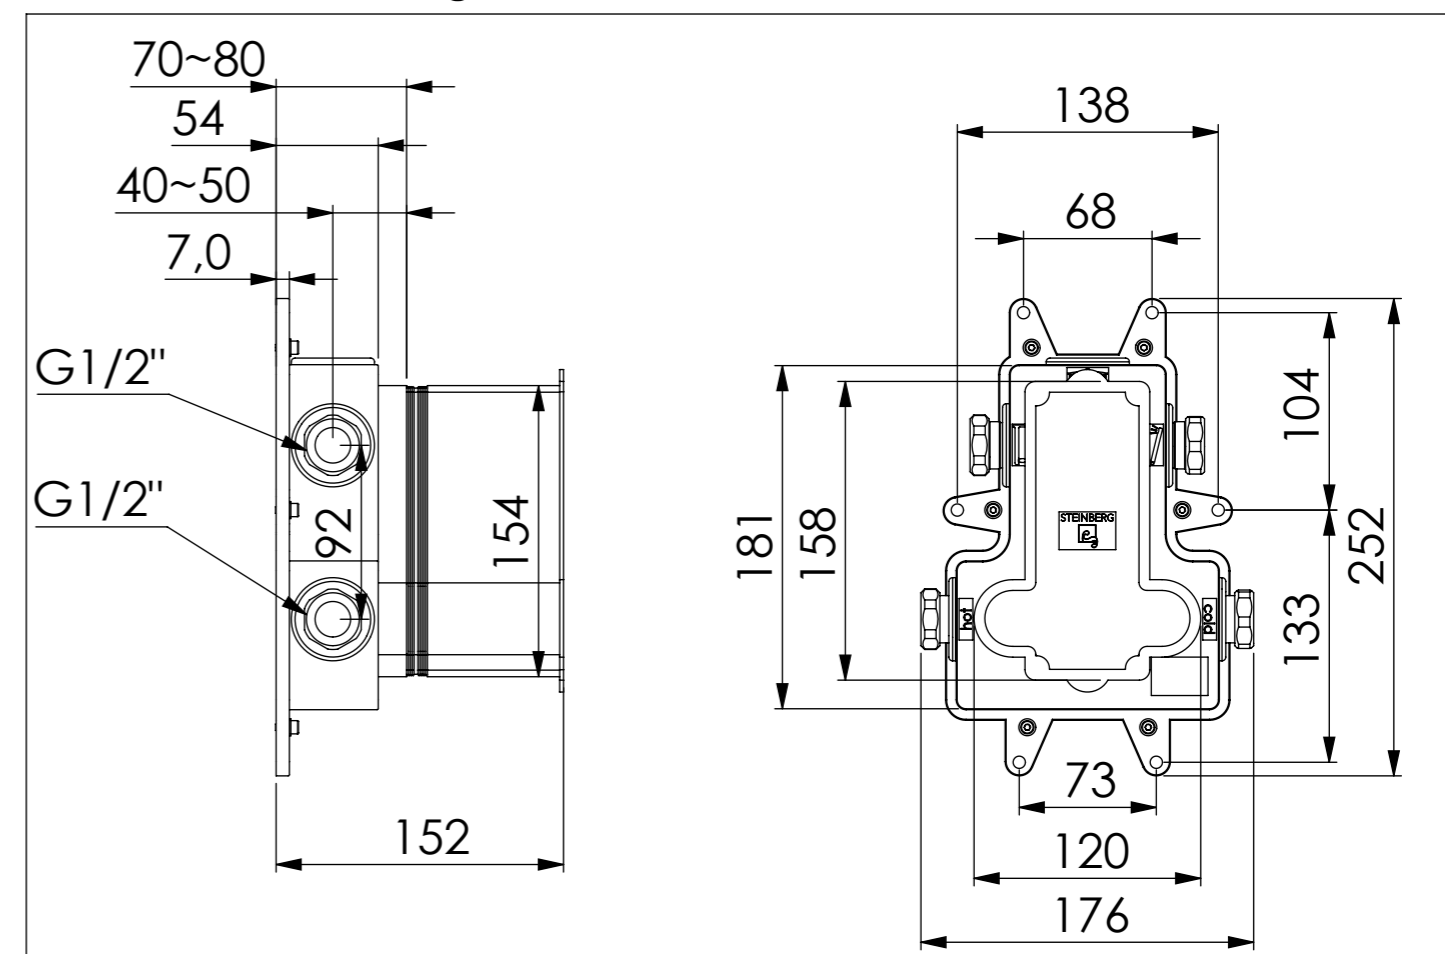

## Concealed body 1/2"

Art.Nr. 010 4140 3

### Installation / Installation

**A**

Warm hot  
Kalt cold

**B**

**C**

ACHTUNG / ATTENTION !!!  
Optimale Position / Best position

1  
2

### Technische Zeichnung / technical drawing