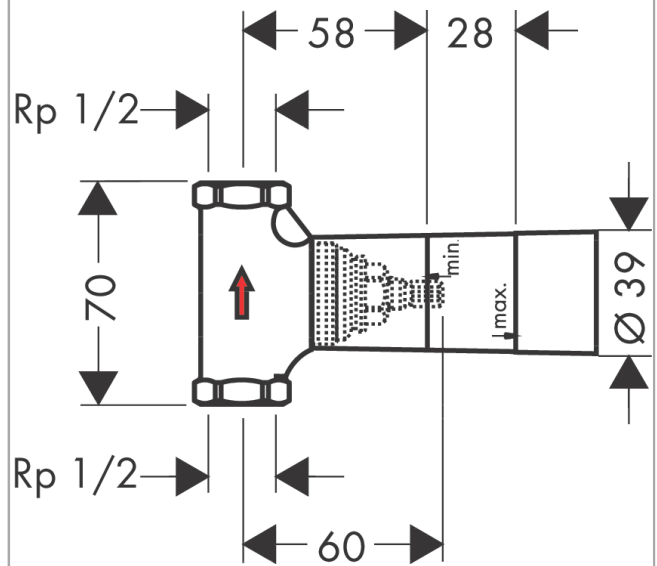

Základní těleso 52 l/min pro uzavírací ventil pod omítku s vřetenem DN15

Povrch: Číslo položky: **15973180**

Popis

Vlastnosti

- způsob montáže: DN15
- vhodné pro všechny vrchní sady uzavíracích ventilů
- maximální průtokové množství při 3 barech: 52 l/min
- EPD_20230025_Basic_sets

Certifikáty / Udržitelnost

Obrázek výrobku

Kótovaný výkres