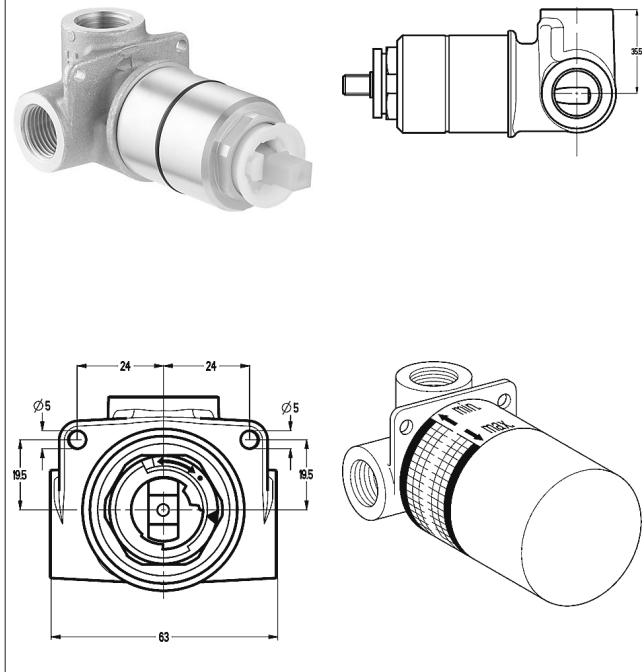

HANSAVARIO páková baterie, DN 15 (G 1/2) pro montáž do stěny
 připojení G 1/2
 minimální hloubka zabudování: 50 mm

Obrázky k výrobku

Popis

HANSAVARIO páková baterie, DN 15 (G 1/2) pro montáž do stěny
 připojení G 1/2
 minimální hloubka zabudování: 50 mm

průtokové množství: 19 l/min, měřeno při 3 barech hydraulického tlaku

ovládací kartuše Hansa classic 3.5

Číslo výrobku: 59913075

Počet v kusovníku: 1

ovládací kartuše Hansa classic 3.5

Číslo výrobku: 59913075

Počet v kusovníku: 1

Varianta

Číslo výrobku

50500100

zabezpečeno proti zpětnému toku při použití v domácnosti (podle DIN EN 1717) ve spojení s nástěnným přípojným obloukem HANSA

Pro kompletní jednotku objednejte prosím podomítkové těleso a sadu pro konečnou montáž