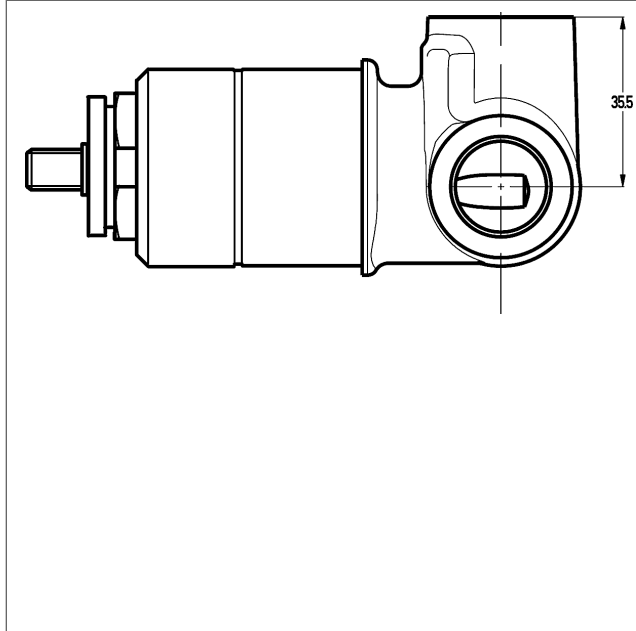

HANSAVARIO páková baterie, DN 15 (G 1/2) pro montáž do stěny
 připojení G 1/2
 minimální hloubka zabudování: 50 mm

Obrázky k výrobku

Popis

HANSAVARIO páková baterie, DN 15 (G 1/2) pro montáž do stěny
 připojení G 1/2
 minimální hloubka zabudování: 50 mm

průtokové množství: 19 l/min, měřeno při 3 barech hydraulického tlaku

ovládací kartuše Hansa classic 3.5

Číslo výrobku: 59913075

Počet v kusovníku: 1

ovládací kartuše Hansa classic 3.5

Číslo výrobku: 59913075

Počet v kusovníku: 1

Varianta

Číslo výrobku

50500100

zabezpečeno proti zpětnému toku při použití v domácnosti (podle DIN EN 1717) ve spojení s nástěnným přípojným obloukem HANSA

Pro kompletní jednotku objednejte prosím podomítkové těleso a sadu pro konečnou montáž

Obrázek výrobku

Výkres výrobku

Výkres výrobku

Výkres výrobku