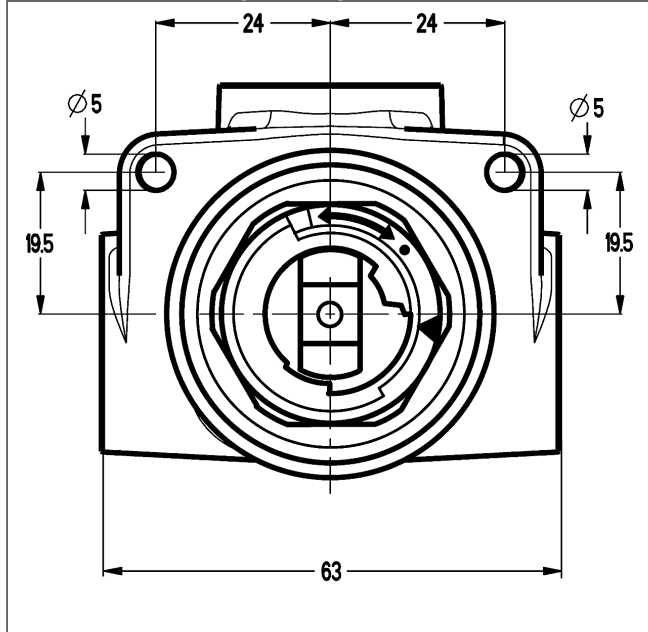

HANSAVARIO páková baterie, DN 15 (G 1/2) pro montáž do stěny
 připojení G 1/2
 minimální hloubka zabudování: 50 mm

Obrázky k výrobku

Popis

HANSAVARIO páková baterie, DN 15 (G 1/2) pro montáž do stěny
 připojení G 1/2
 minimální hloubka zabudování: 50 mm

Počet v kusovníku: 1

Varianta

Číslo výrobku

50500100

zabezpečeno proti zpětnému toku při použití v domácnosti (podle DIN EN 1717) ve spojení s nástěnným přípojným obloukem HANSA

Pro kompletní jednotku objednejte prosím podomítkové těleso a sadu pro konečnou montáž

Obrázek výrobku

Výkres výrobku

Výkres výrobku

Výkres výrobku