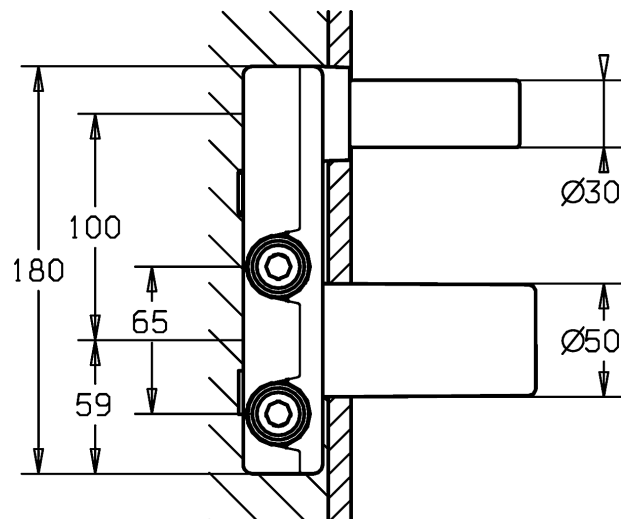

HANSAVARIO podomítkové těleso, DN 15 pro 2 otvorové nástěnné pákové baterie

Popis

HANSAVARIO
podomítkové těleso, DN 15
pro 2 otvorové nástěnné pákové baterie

P-IX 19193/IO

ovládací kartuše Hansa classic 3.5

Číslo výrobku: 59913075

Počet v kusovníku: 1

ovládací kartuše Hansa classic 3.5

Číslo výrobku: 59913075

Počet v kusovníku: 1

Varianta

Číslo výrobku

57860100

Pro kompletní jednotku objednejte prosím podomítkové těleso a sadu pro konečnou montáž

Obrázek výrobku

Výkres výrobku

Výkres výrobku

Výkres výrobku

Související výrobky

Obrázek:	Popis:	Číslo výrobku:
	<p>HANSAVARIO zpevňovací úhelník</p> <p>vhodné k 5786 0100 vhodné pro sádkarton a předstěnové systémy</p>	<p>ušlechtilá ocel 59913086</p>