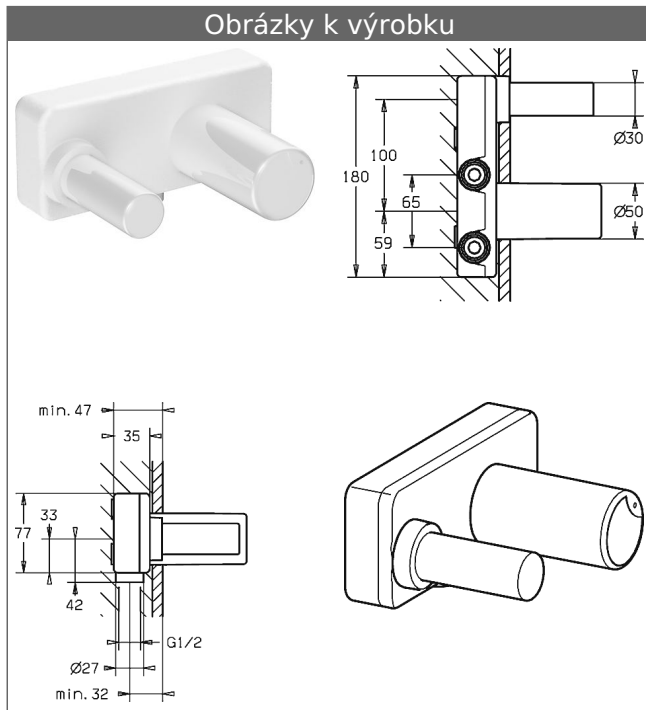

HANSAVARIO podomítkové těleso, DN 15 pro 2 otvorové nástěnné pákové baterie

Popis

HANSAVARIO
podomítkové těleso, DN 15
pro 2 otvorové nástěnné pákové baterie

P-IX 19193/IO

ovládací kartuše Hansa classic 3.5

Číslo výrobku: 59913075

Počet v kusovníku: 1

ovládací kartuše Hansa classic 3.5

Číslo výrobku: 59913075

Počet v kusovníku: 1

Varianta

Číslo výrobku

57860100

Pro kompletní jednotku objednejte prosím podomítkové těleso a sadu pro konečnou montáž

Obrázek výrobku

Výkres výrobku

Výkres výrobku

Výkres výrobku

Související výrobky

Obrázek:	Popis:	Číslo výrobku:
	<p>HANSAVARIO zpevňovací úhelník</p> <p>vhodné k 5786 0100 vhodné pro sádkarton a předstěnové systémy</p>	<p>ušlechtilá ocel 59913086</p>