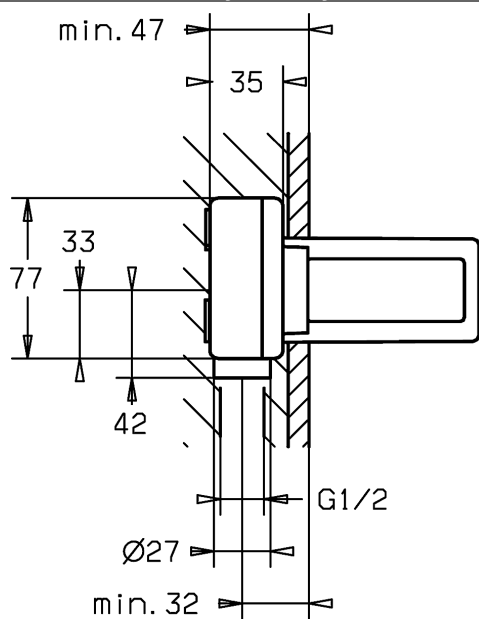

HANSAVARIO podomítkové těleso, DN 15 pro 2 otvorové nástěnné pákové baterie

Popis

HANSAVARIO
podomítkové těleso, DN 15
pro 2 otvorové nástěnné pákové baterie

P-IX 19193/IO

ovládací kartuše Hansa classic 3.5

Číslo výrobku: 59913075

Počet v kusovníku: 1

ovládací kartuše Hansa classic 3.5

Číslo výrobku: 59913075

Počet v kusovníku: 1

Varianta

Číslo výrobku

57860100

Pro kompletní jednotku objednejte prosím podomítkové těleso a sadu pro konečnou montáž

Obrázek výrobku

Výkres výrobku

Výkres výrobku

Výkres výrobku

Související výrobky

Obrázek:	Popis:	Číslo výrobku:
	<p>HANSAVARIO zpevňovací úhelník</p> <p>vhodné k 5786 0100 vhodné pro sádkarton a předstěnové systémy</p>	<p>ušlechtilá ocel 59913086</p>