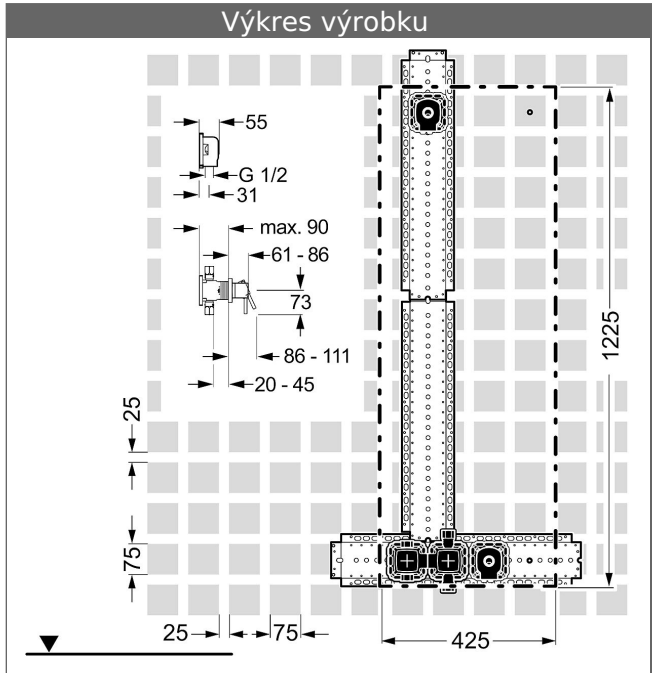

v případě potřeby objednejte samostatně 4405 0100
 sadu montážních úhelníků (balení: 2 ks)

proplachujte podle DIN 1988

Obrázek výrobku

Výkres výrobku

Související výrobky

Obrázek:	Popis:	Číslo výrobku:
	<p>HANSAMATRIX montážní úhel - sada</p> <p>pro přesnou a jednoduchou montáž podomítkových teles a montážní listy</p>	44050100