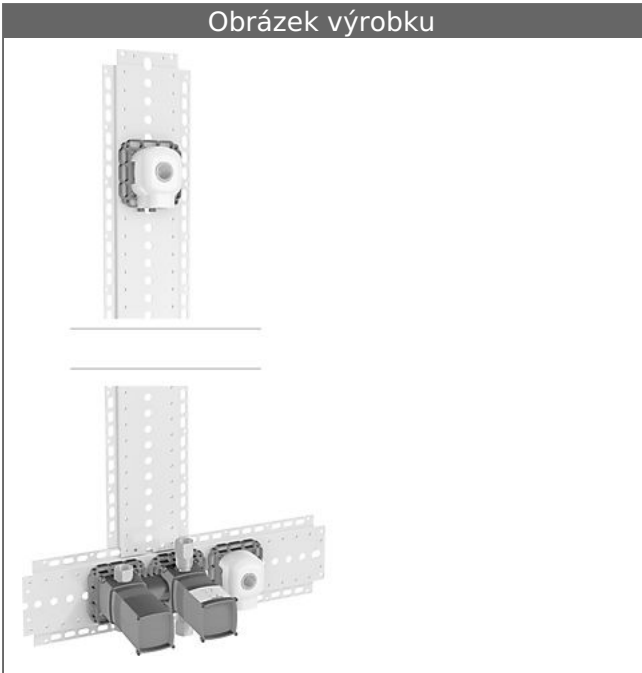

pro přesnou a jednoduchou montáž podomítkových těles

Číslo výrobku: 44050000

Počet v kusovníku: 3

Varianta	Číslo výrobku
	44860010 

Pro kompletní výrobek objednejte prosím podomítkový
 instalací balíček a balíček pro konečnou montáž.

v případě potřeby objednejte samostatně 4405 0100
 sadu montážních úhelníků (balení: 2 ks)

proplachujte podle DIN 1988

Obrázek výrobku

Výkres výrobku

Související výrobky

Obrázek:	Popis:	Číslo výrobku:
	<p>HANSAMATRIX montážní úhel - sada</p> <p>pro přesnou a jednoduchou montáž podomítkových teles a montážní listy</p>	44050100