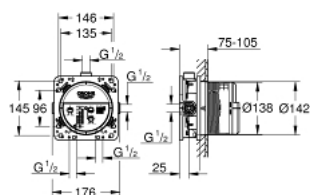

35 600 000 UNIVERZÁLNÍ VESTAVBOVÉ TĚLESO DN 15

POPIS PRODUKTU

- 3 výstupy DN 15
- 2 vstupy dole DN 15
- instalační hloubka 75 - 105 mm
- spojovací jednotka
- předmontovaný spouštěč
- stabilní vestavný box a ochranný obal
- připravené upevňovací body pro mokré i suché obložení
- těsnění
- bez setu pro finální instalaci

35 600 000 UNIVERZÁLNÍ VESTAVBOVÉ TĚLESO DN 15

NÁHRADNÍ DÍLY

1: sada těsnění (Č. obj. 48263000)*

* Volitelné příslušenství