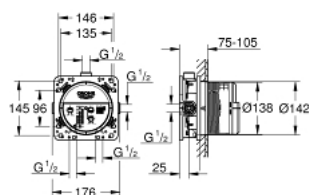

35 604 000 GROHE RAPIDO SMARTBOX UNIVERZÁLNÍ VESTAVBOVÉ TĚLESO DN 15

POPIS PRODUKTU

- 3 výstupy DN 15
- 2 vstupy dole DN 15
- instalační hloubka 75 - 105 mm
- spojovací jednotka
- předmontovaný spouštěč
- stabilní vestavný box a ochranný obal
- připravené upevňovací body pro mokré i suché obložení
- těsnění
- bez setu pro finální instalaci
- profesionální edice

35 604 000 **GROHE RAPIDO SMARTBOX UNIVERZÁLNÍ VESTAVBOVÉ TĚLESO DN 15**

NÁHRADNÍ DÍLY

1: Sada těsnění (Č. obj. 48263000)*

* Volitelné příslušenství