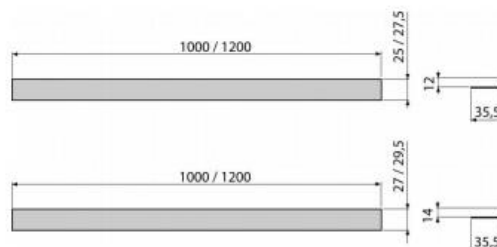

**APZ905M/1000**

Nerezová lišta pro spádovanou podlahu, oboustranná

**Použití**

Pro použití jako vymežovací lišty za žlab

Pro přechod vzniklý během výstavby sprchového koutu mezi spádovanou a

nespádovanou částí podlahy

**Vlastnosti**

- Materiál: nerezová ocel AISI 304, DIN 1.4301
- Možnost zkrácení ruční pilkou
- Povrchová úprava: mat

**Rozsah dodávky**

- Lišta

**Objednací kód, Logistické informace**

Kód	EAN	Hmotnost (kus   balení   paleta)	Rozměr (kus   balení)	Množství (balení   paleta)
APZ905M/1000	8595580528812	0,3800   0,0000   0,0000 kg	1000x36x27   – mm	1   – ks

**Celní kód**  
73269098

**Technické parametry**

- Výška lemu 12 mm