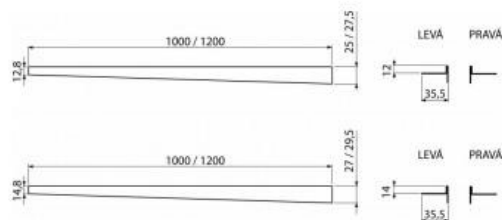

APZ904M/1000

Nerezová lišta pro spádovanou podlahu, pravá

**Použití**

Pro přechod vzniklý během výstavby sprchového koutu mezi spádovanou a nespádovanou částí podlahy, tloušťka dlažby 12 mm

Vlastnosti

- Materiál: nerezová ocel AISI 304, DIN 1.4301
- Možnost zkrácení ruční pilkou
- Povrchová úprava: mat

Rozsah dodávky

- Lišta

Objednací kód, Logistické informace

Kód	EAN	Hmotnost (kus balení paleta)	Rozměr (kus balení)	Množství (balení paleta)
APZ904M/1000	8595580502829	0,3500 0,0000 0,0000 kg	1000×36×29,5 – mm	1 – ks

Celní kód
73269098

Technické parametry

- Výška lemu 14 mm