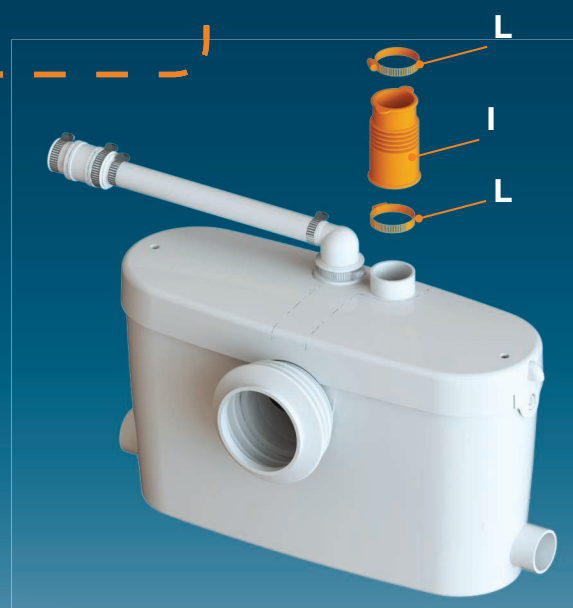

CE

SANIACCESS3 - P30
EN12050-3
220-240V - 50/60Hz - 400 W - 1,9A
IP44 - ⚡ (CLASS1) - 6,4 kg

FRANCE

SOCIÉTÉ FRANÇAISE D'ASSAINISSEMENT

41 bis avenue Bosquet - 75007 Paris
Tél. +33 1 44 82 39 00
Fax +33 1 44 82 39 01