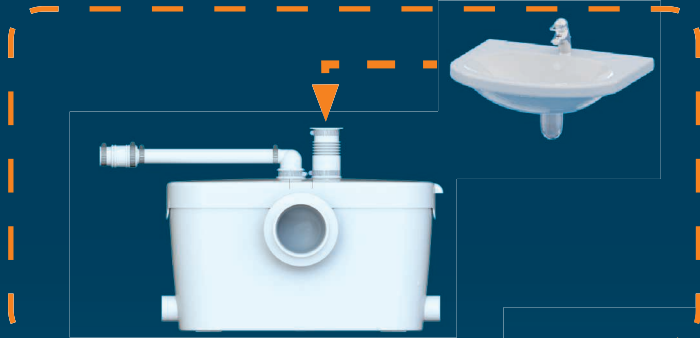

CE

SANIACCESS3 - P30
EN12050-3
220-240V - 50/60Hz - 400 W - 1,9A
IP44 - ⚡ (CLASS1) - 6,4 kg

FRANCE

SOCIÉTÉ FRANÇAISE D'ASSAINISSEMENT

41 bis avenue Bosquet - 75007 Paris
Tél. +33 1 44 82 39 00
Fax +33 1 44 82 39 01