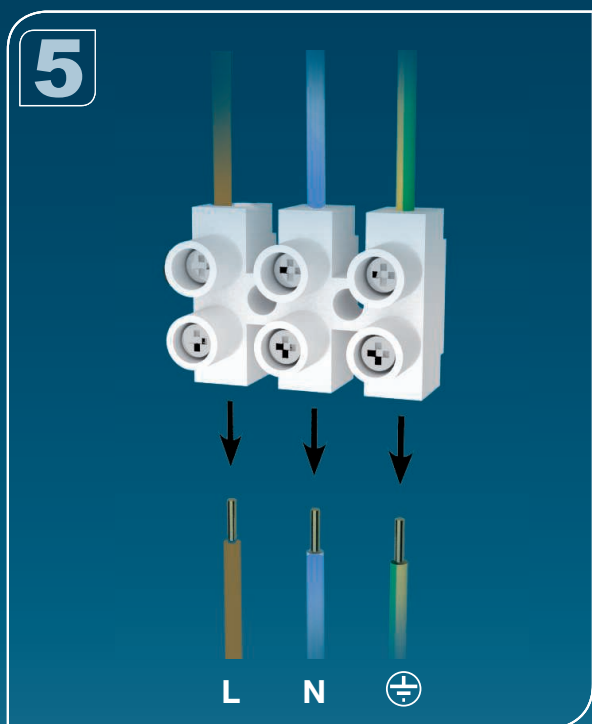

CE

SANIACCESS3 - P30
EN12050-3
220-240V - 50/60Hz - 400 W - 1,9A
IP44 - ⚡ (CLASS1) - 6,4 kg

FRANCE

SOCIÉTÉ FRANÇAISE D'ASSAINISSEMENT

41 bis avenue Bosquet - 75007 Paris
Tél. +33 1 44 82 39 00
Fax +33 1 44 82 39 01