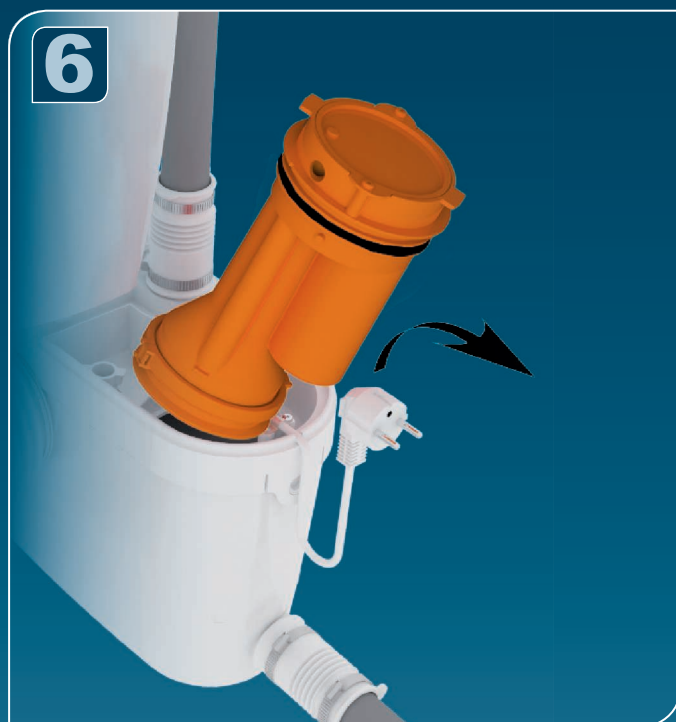

CE

SANIACCESS3 - P30
EN12050-3
220-240V - 50/60Hz - 400 W - 1,9A
IP44 - ⚡ (CLASS1) - 6,4 kg

FRANCE

SOCIÉTÉ FRANÇAISE D'ASSAINISSEMENT

41 bis avenue Bosquet - 75007 Paris
Tél. +33 1 44 82 39 00
Fax +33 1 44 82 39 01