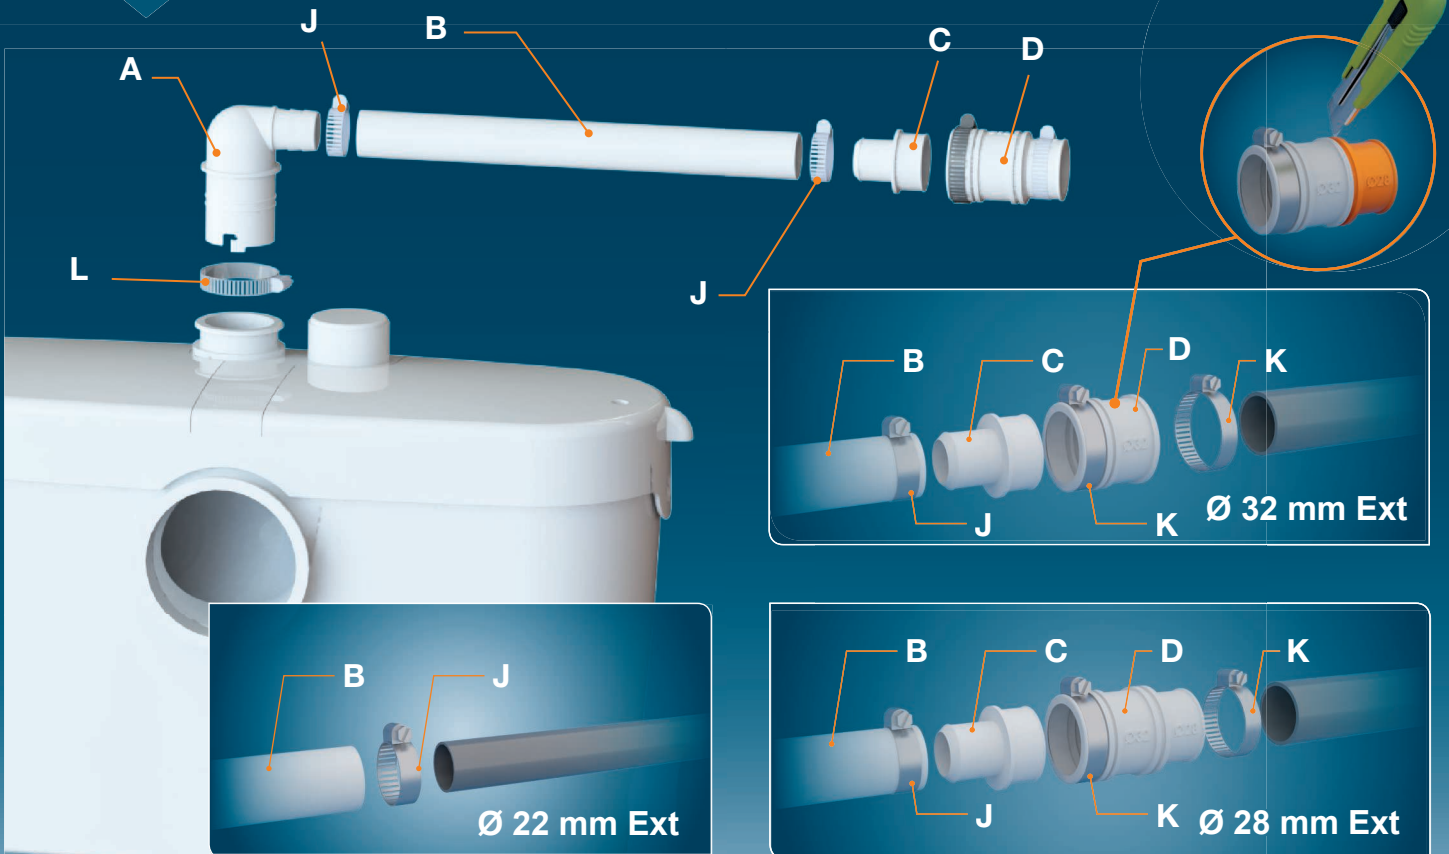

CE

SANIACCESS3 - P30
EN12050-3
220-240V - 50/60Hz - 400 W - 1,9A
IP44 - ⚡ (CLASS1) - 6,4 kg

FRANCE

SOCIÉTÉ FRANÇAISE D'ASSAINISSEMENT

41 bis avenue Bosquet - 75007 Paris
Tél. +33 1 44 82 39 00
Fax +33 1 44 82 39 01