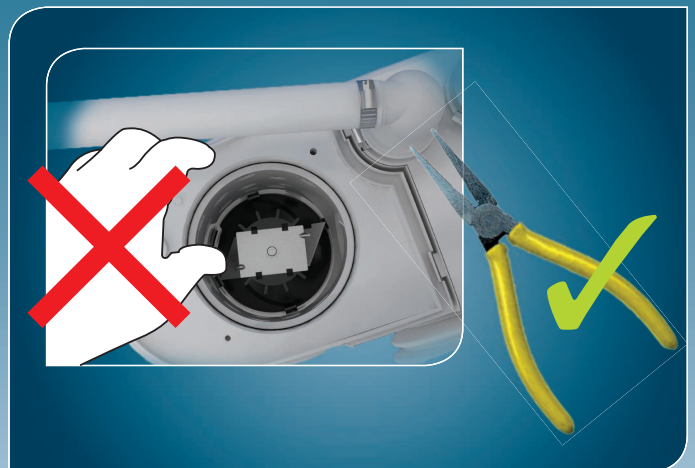

CE

SANIACCESS3 - P30
EN12050-3
220-240V - 50/60Hz - 400 W - 1,9A
IP44 - ⚡ (CLASS1) - 6,4 kg

FRANCE

SOCIÉTÉ FRANÇAISE D'ASSAINISSEMENT

41 bis avenue Bosquet - 75007 Paris
Tél. +33 1 44 82 39 00
Fax +33 1 44 82 39 01