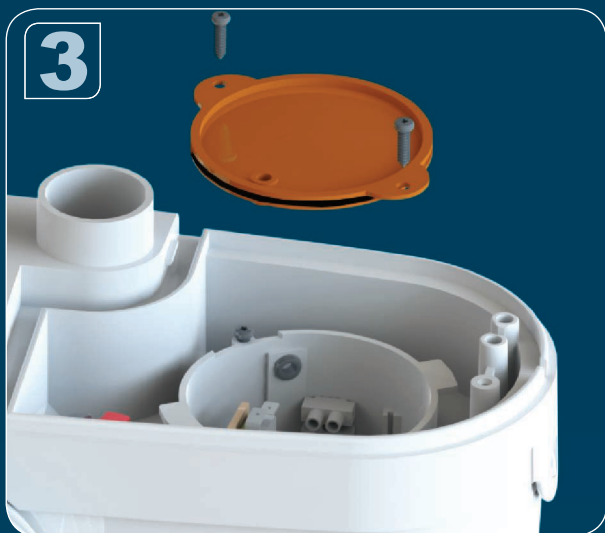

CE

SANIACCESS3 - P30
EN12050-3
220-240V - 50/60Hz - 400 W - 1,9A
IP44 - ⚡ (CLASS1) - 6,4 kg

FRANCE

SOCIÉTÉ FRANÇAISE D'ASSAINISSEMENT

41 bis avenue Bosquet - 75007 Paris
Tél. +33 1 44 82 39 00
Fax +33 1 44 82 39 01