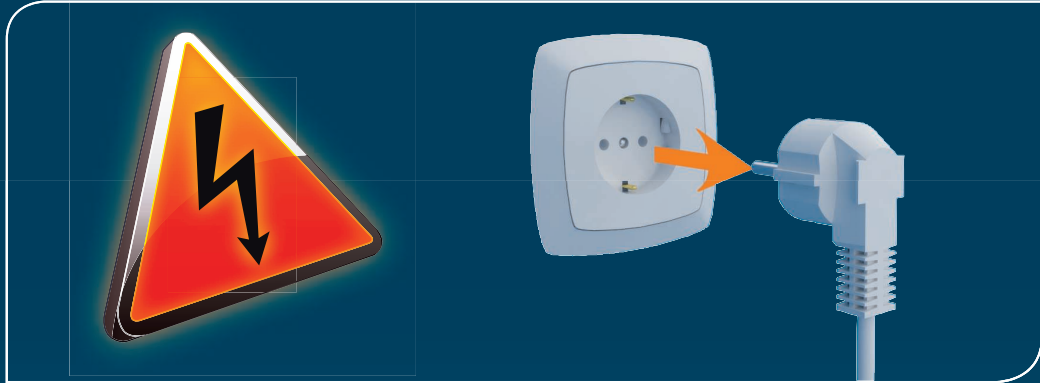

CE

SANIACCESS3 - P30
EN12050-3
220-240V - 50/60Hz - 400 W - 1,9A
IP44 - ⚡ (CLASS1) - 6,4 kg

FRANCE

SOCIÉTÉ FRANÇAISE D'ASSAINISSEMENT

41 bis avenue Bosquet - 75007 Paris
Tél. +33 1 44 82 39 00
Fax +33 1 44 82 39 01