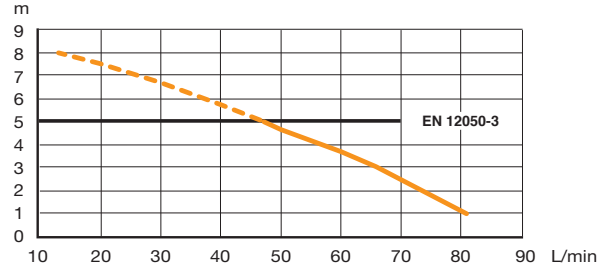

CE

SANIACCESS3 - P30
EN12050-3
220-240V - 50/60Hz - 400 W - 1,9A
IP44 - ⚡ (CLASS1) - 6,4 kg

FRANCE

SOCIÉTÉ FRANÇAISE D'ASSAINISSEMENT

41 bis avenue Bosquet - 75007 Paris
Tél. +33 1 44 82 39 00
Fax +33 1 44 82 39 01