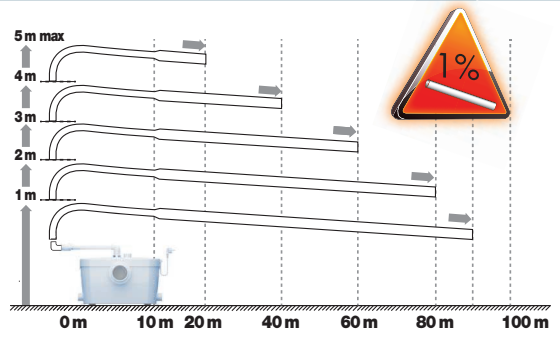

SANIACCESS3 - P30
EN12050-3
220-240V - 50/60Hz - 400 W - 1,9A
IP44 - ⚡ (CLASS1) - 6,4 kg