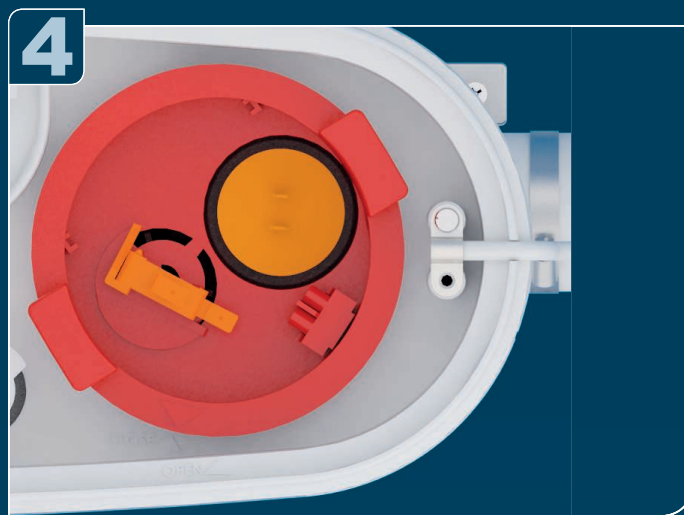

CE

SANIACCESS3 - P30
EN12050-3
220-240V - 50/60Hz - 400 W - 1,9A
IP44 - ⚡ (CLASS1) - 6,4 kg

FRANCE

SOCIÉTÉ FRANÇAISE D'ASSAINISSEMENT

41 bis avenue Bosquet - 75007 Paris
Tél. +33 1 44 82 39 00
Fax +33 1 44 82 39 01