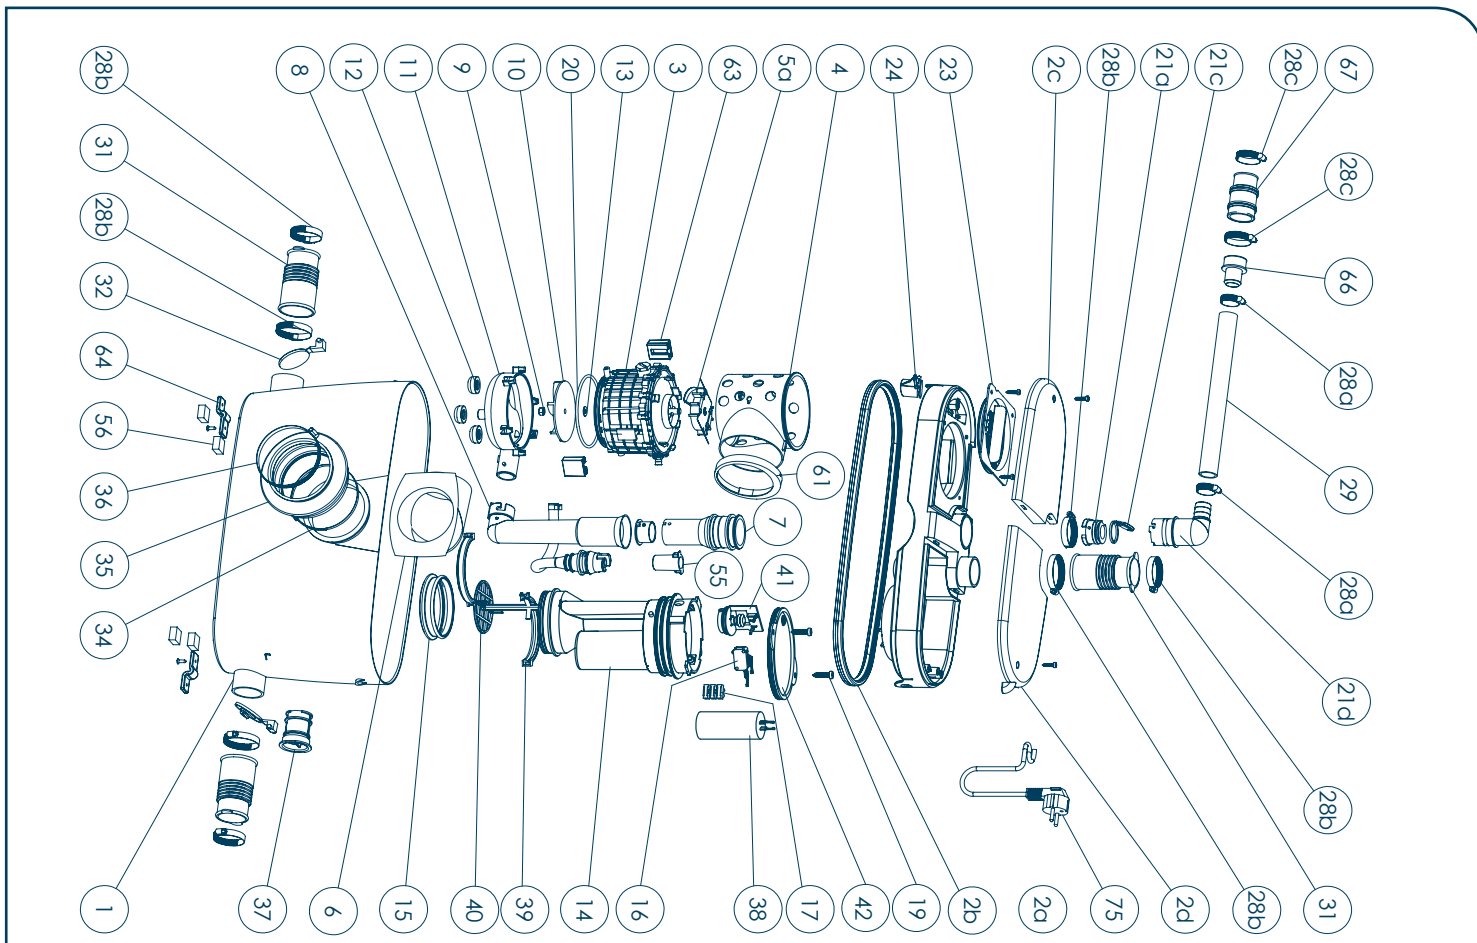

CE

SANIACCESS3 - P30
EN12050-3
220-240V - 50/60Hz - 400 W - 1,9A
IP44 - ⚡ (CLASS1) - 6,4 kg

FRANCE

SOCIÉTÉ FRANÇAISE D'ASSAINISSEMENT

41 bis avenue Bosquet - 75007 Paris
Tél. +33 1 44 82 39 00
Fax +33 1 44 82 39 01