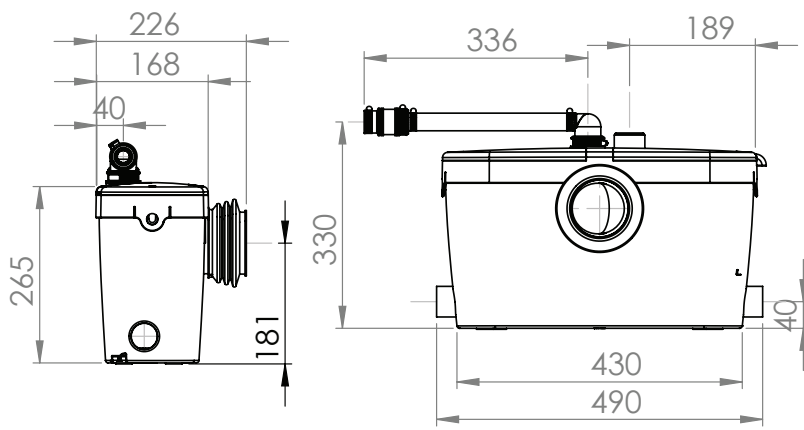

CE

SANIACCESS3 - P30
EN12050-3
220-240V - 50/60Hz - 400 W - 1,9A
IP44 - ⚡ (CLASS1) - 6,4 kg

FRANCE

SOCIÉTÉ FRANÇAISE D'ASSAINISSEMENT

41 bis avenue Bosquet - 75007 Paris
Tél. +33 1 44 82 39 00
Fax +33 1 44 82 39 01