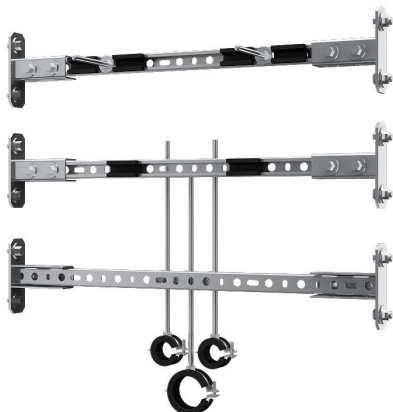

Montážní rám SLR 09

Vlastnosti

- je určen pro sádkartonové konstrukce
- je určen pro keramické pisoáry se splachovačem v pisoáru nebo pro nerezová umyvadla
- možnost použití do osových vzdáleností CW profilů max. 640 mm (profil je možné krátit)
- povrchová úprava - žárově zinkovaná ocel
- připevnění k CW profilům pomocí šroubů s klasickými matkami
- montážní šrouby M8 a M10, držák odpadu $\varnothing 32$ mm a $\varnothing 50$ mm

Rozměry

Specifikace dodávky

SLR 09 - obj. č. 08090 montážní rám pro keramické pisoáry se splachovačem v pisoáru nebo pro nerezová umyvadla