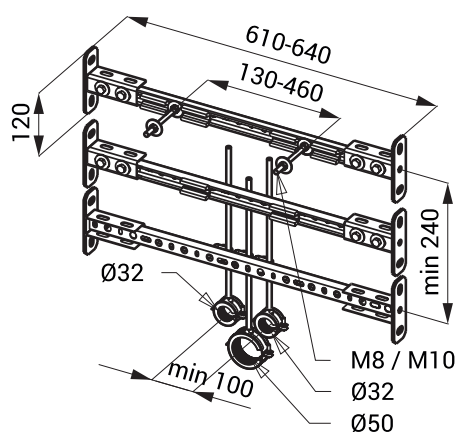

Montážní rám SLR 09

Vlastnosti

- je určen pro sádkartonové konstrukce
- je určen pro keramické pisoáry se splachovačem v pisoáru nebo pro nerezová umyvadla
- možnost použití do osových vzdáleností CW profilů max. 640 mm (profil je možné krátit)
- povrchová úprava - žárově zinkovaná ocel
- připevnění k CW profilům pomocí šroubů s klasickými matkami
- montážní šrouby M8 a M10, držák odpadu $\varnothing 32$ mm a $\varnothing 50$ mm

Rozměry

Specifikace dodávky

SLR 09 - obj. č. 08090 montážní rám pro keramické pisoáry se splachovačem v pisoáru nebo pro nerezová umyvadla