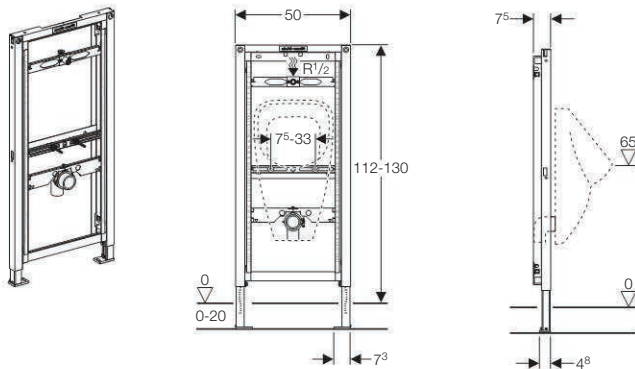

### Účel použití

- Pro tloušťku podlahy 0–20 cm
- Pro zabudování do částečně vysoké systémové stěny Duofix před masivní stěnou nebo stěnou prováděnou suchým procesem
- Pro zabudování do systémové stěny Duofix na celou výšku místnosti
- Pro montáž před masivní stěnou nebo stěnou prováděnou suchým procesem
- Pro zabudování do předstěnové instalace na částečnou nebo celou výšku místnosti před masivní stěnou nebo stěnou prováděnou suchým procesem
- Pro zabudování do lehké příčky na celou výšku místnosti
- Pro montáž pisoáru
- Pro splachování na omítku

### Vlastnosti

- Samonosný prvek
- Rám s C-profilem 4/4 cm
- Povrch rámu upravený práškovou barvou, barva Geberit modrá
- Podpěry o 5 cm zásuvné
- Patní desky otočné, pro montáž do profilů UW50 a UW75
- Rám s otvory  $\varnothing$  9 mm pro upevnění do dřevěných konstrukcí
- Pozinkované podpěry, plynule nastavitelné 0–20 cm
- Výška prvku od 112 cm do 130 cm, v závislosti na druhu keramiky pisoáru
- Upevnění pisoáru pomocí závitové tyče M8, nastavitelná výška a vzdálenost
- Upevnění přípojovacího kolena výškově nastavitelné a zvukově izolované
- Přívod Rp 1/2" výškově a do strany nastavitelný
- Přídavné připevnění keramiky je možné pomocí příslušenství
- Podpěry s brzdícími prvky, pro vyrovnání prvku bez nářadí

### Rozsah dodávky

- Přívod vody R 1/2"
- Redukované odpadní koleno PE-HD,  $\varnothing$  63 mm na  $\varnothing$  50 mm, s těsněním pro zápachovou uzávěrku
- Zápachová uzávěrka pro pisoár  $\varnothing$  50 mm, s těsněním k pisoáru
- 2 závitové tyče M8 pro upevnění pisoáru
- Upevňovací materiál
- Neobsahuje: Ovládání splachování pisoáru
- Neobsahuje: Stavební soupravu pro předstěnovou montáž

Informace o výrobku

Popis	Položka č.
Duofix Universal pro pisoár, AP, h 112 - 130 cm	111.686.00.1