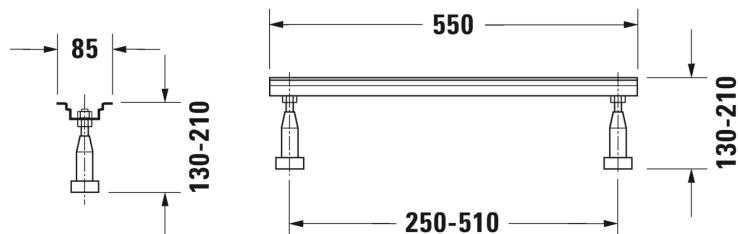

Doplňky Nohy # 790100

Nohy	Rozměr	Váha	Objednáací číslo
pro vany a sprchové vaničky z akrylátu, s boční délkou > 1000 mm, výškově nastavitelné od 140 - 220 mm s protihlukovou sadou pro vaničky, 2 kusy			
Barvy			
Varianta			

Na všech výkresech jsou uvedeny všechny potřebné rozměry (mm), které podléhají běžným tolerancím. Přesné rozměry lze zjistit pouze přímo na výrobku.