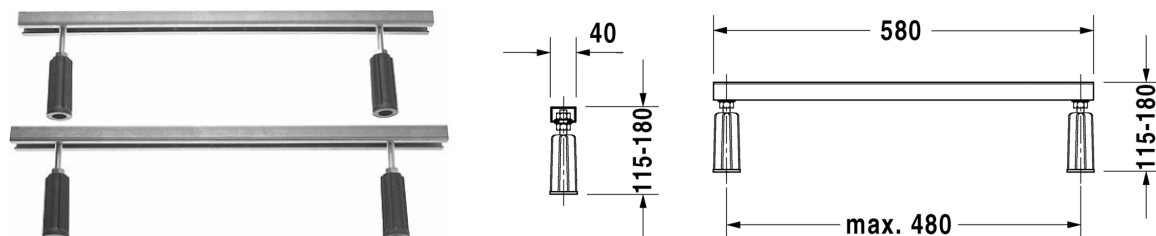

Doplňky Nohy # 790127

Nohy	Rozměr	Váha	Objednáací číslo
pro D-Code/D-Neo vany a D-Code vaničky, s boční délkou > 1000 mm, výškově nastavitelné od 115 - 180 mm, výškově nastavitelné od 135 -165 mm se setem pro zvukovou izolaci pro sprchové vaničky, 2 kusy			
Barvy			
Varianta			

Na všech výkresech jsou uvedeny všechny potřebné rozměry (mm), které podléhají běžným tolerancím. Přesné rozměry lze zjistit pouze přímo na výrobku.