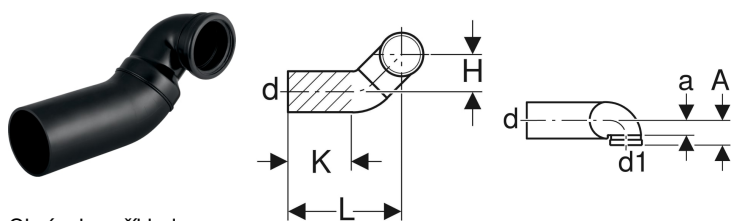

**Připojovací koleno Geberit PE 90° pro závěsné WC, se zásuvným hrdlem, pravé, s rozšířením**

Obrázek s příkladem

**Účel použití**

- K odvodnění budov
- K odvodnění pozemků
- K připojení zařízovacích předmětů s horizontálním vývodem
- Pro prvky Geberit Kombifix pro závěsné WC
- Pro instalační prvky pro závěsné WC Geberit Sanbloc
- K horizontální montáži

**Vlastnosti**

- S těsněním z EPDM
- Odolný vůči UV

**Technické údaje**

Materiál | PE-HD

**Obsah dodávky**

- Ochranná zátka

Pol. č.	DN	d, ø	d1, ø	arc	A	a	L	H	K
366.914.16.1	90 / 90	90 mm	90 mm	90°	7.8 cm	4.5 cm	29 cm	10 cm	15 cm
367.914.16.1	100 / 90	110 mm	90 mm	90°	7.5 cm	4.5 cm	32 cm	10 cm	17 cm
367.902.16.1	100 / 100	110 mm	110 mm	90°	7.5 cm	4.5 cm	32 cm	10 cm	17 cm