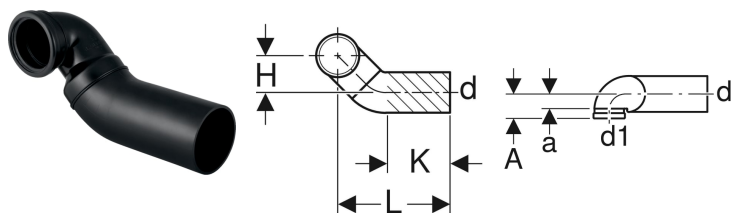

Připojovací koleno Geberit PE 90° pro závěsné WC, se zásuvným hrdlem, levé, s rozšířením

Obrázek s příkladem

Účel použití

- K odvodnění budov
- K odvodnění pozemků
- K připojení zařízovacích předmětů s horizontálním vývodem
- Pro prvky Geberit Kombifix pro závěsné WC
- Pro instalační prvky pro závěsné WC Geberit Sanbloc
- K horizontální montáži

Vlastnosti

- S těsněním z EPDM
- Odolný vůči UV

Technické údaje

Materiál | PE-HD

Obsah dodávky

- Ochranná zátka

Pol. č.	DN	d, ø	d1, ø	arc	A	a	L	H	K
366.913.16.1	90 / 90	90 mm	90 mm	90°	7.8 cm	4.5 cm	29 cm	10 cm	15 cm
367.913.16.1	100 / 90	110 mm	90 mm	90°	7.5 cm	4.5 cm	32 cm	10 cm	17 cm
367.901.16.1	100 / 100	110 mm	110 mm	90°	7.5 cm	4.5 cm	32 cm	10 cm	17 cm