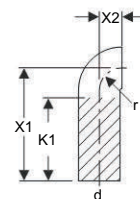

Koleno 90° s malým poloměrem, s dlouhým ramenem

Účel použití

- Pro kanalizační potrubí

Vlastnosti

- Odolné proti UV záření
- Dlouhé rameno

Technické informace

Materiál	PE-HD
Úhel	90°

Informace o výrobku

d	DN	X1	X2	K1	r	Barva	Položka č.
90	90	27	5	20	5	Černá	366.876.16.1
110	100	30	6	22	6	Černá	367.876.16.1