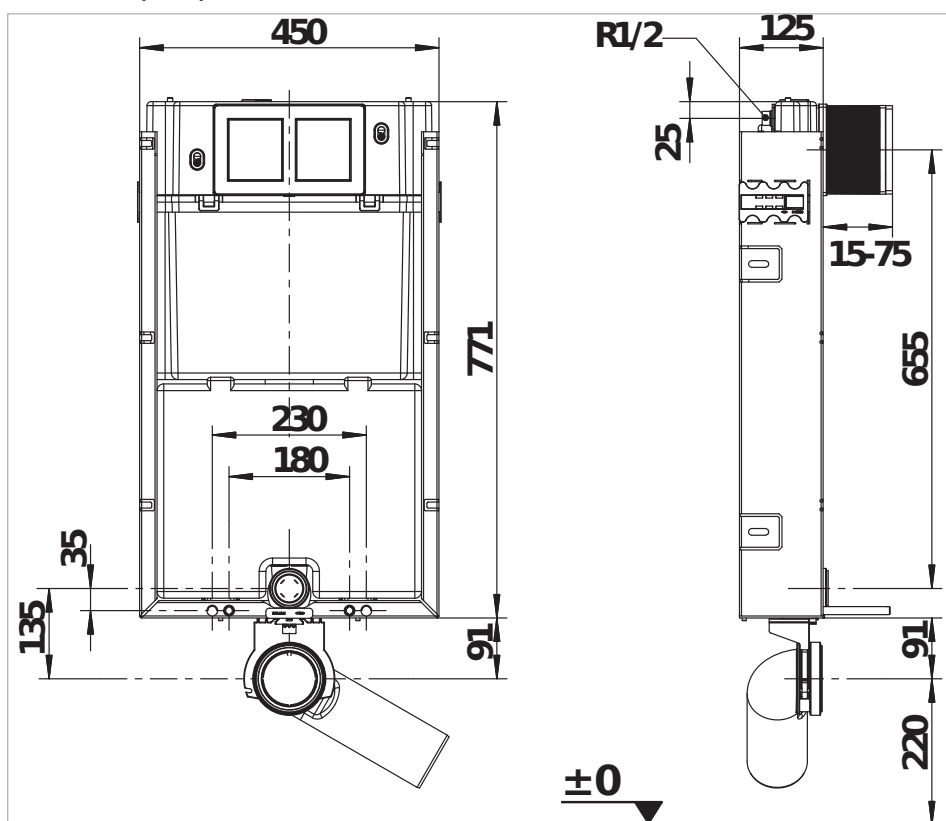

### BASIC WC SYSTEM pro závěsné klozety

Poloha ovládacího panelu: Čelní

Vhodné pro: Závěsné WC

#### Související produkty

H820712 WC závěsné s uzavřeným oplachovým kruhem, hluboké splachování 4,5/3l (včetně instalační sady Easy fit)

H890656 Elektronické splachovací tlačítko PL3-E, nerez, infračervený senzor

H893673 Rovné odpadní připojení k WC modulu

#### Technické výkresy

Připojení odpadu 90/110, pro závěsné klozety k namontování na zeď s nutností obezdění, tlačítko Single nebo Dual Flush (není součástí balení). Náhrada za 893651 - vylepšení: rohový ventil s pevnou průchodkou procházející stěnou nádrže, nový vypouštěcí ventil pro splachování od 4,5l vody. V nabídce koupelnových řešení jsou podomítkové systémy pro samostatně stojící a závěsné klozety. Stále populárnější beznádržkové moduly lze využít např. při kompletní rekonstrukci panelákové koupelny nebo při instalaci jakéhokoli druhu klozetu. K dispozici je celkem 8 variant podomítkových systémů s nosností 400 kg, které jsou plně kompatibilní se všemi samostatně stojícími i závěsnými klozety Jika. Podomítkový modul BASIC WC SYSTEM je určen pro závěsné klozety k namontování na zeď s nutností obezdění. Splachovací ventil je univerzální, umožňuje následnou výměnu tlačítka Start-Stop za Dual Flush. Odpadní koleno DN 90/110, možnosti splachování 2/4l, 3/4,5l a 3/6l. Pozn.: tovární nastavení splachování podomítkového modulu je 3/6l. Na podomítkové moduly poskytujeme záruku 5 let a servis do 5 dnů u zákazníků zdarma!